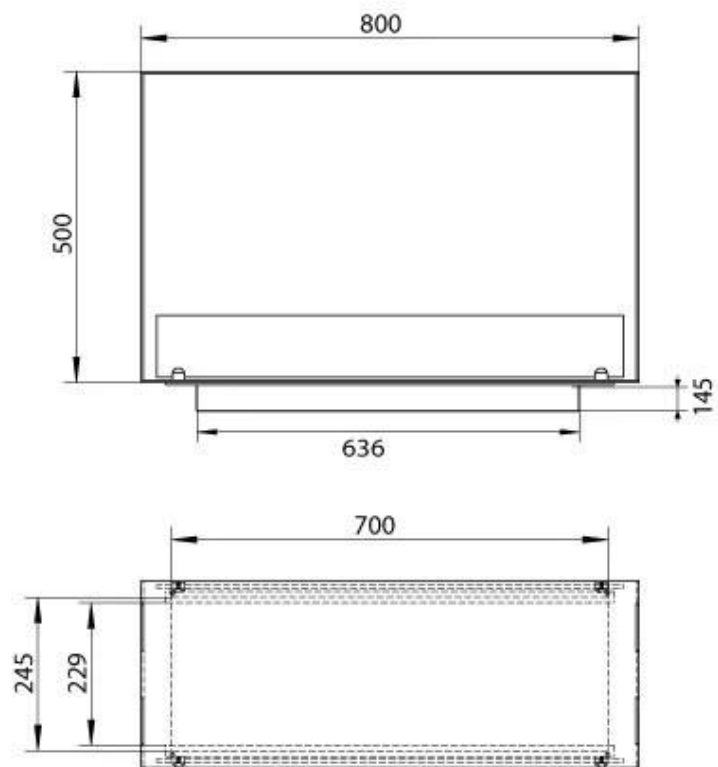

PrimeFire 700