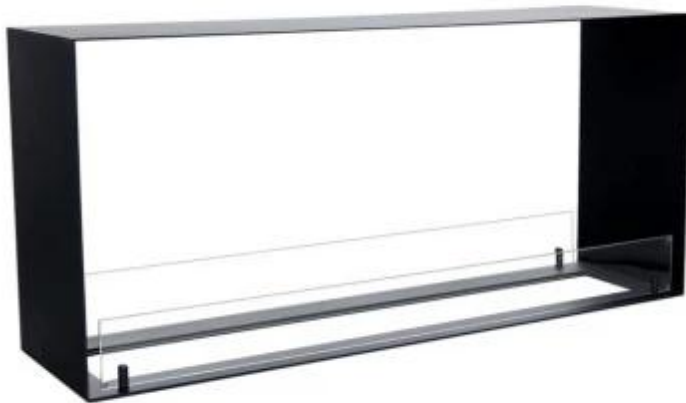

FOCO TWO 1100 MEDIUM - AUTOMATISK BRÄNNARE

BIO-30-140PF

Foco Two Medium 1100 med fjärrstyrd brännare är en etanolkamin för inbyggnad där det är möjligt att se lågorna från 2 sidor. Denna modell har en bredd på 110 cm och du kan välja mellan 3 olika automatiska brännare.

Typ

Rök/skorsten	Inte nödvändigt
Montering	2-sidig inbyggd etanol kamin
Producent	Foco
Bränsle	Bioethanol
Flammansikt	Genomgående
Bruk	Inomhus
Garanti	2

Storlek

Längd/bredd	110 cm
Höjd	50 cm
Djup	30 cm

Utseende

Material	Stål
Ståltjocklek	4 mm
Färg	Svart
Glas ingår	Ja

Automatic burner 1000

PrimeFire 1000