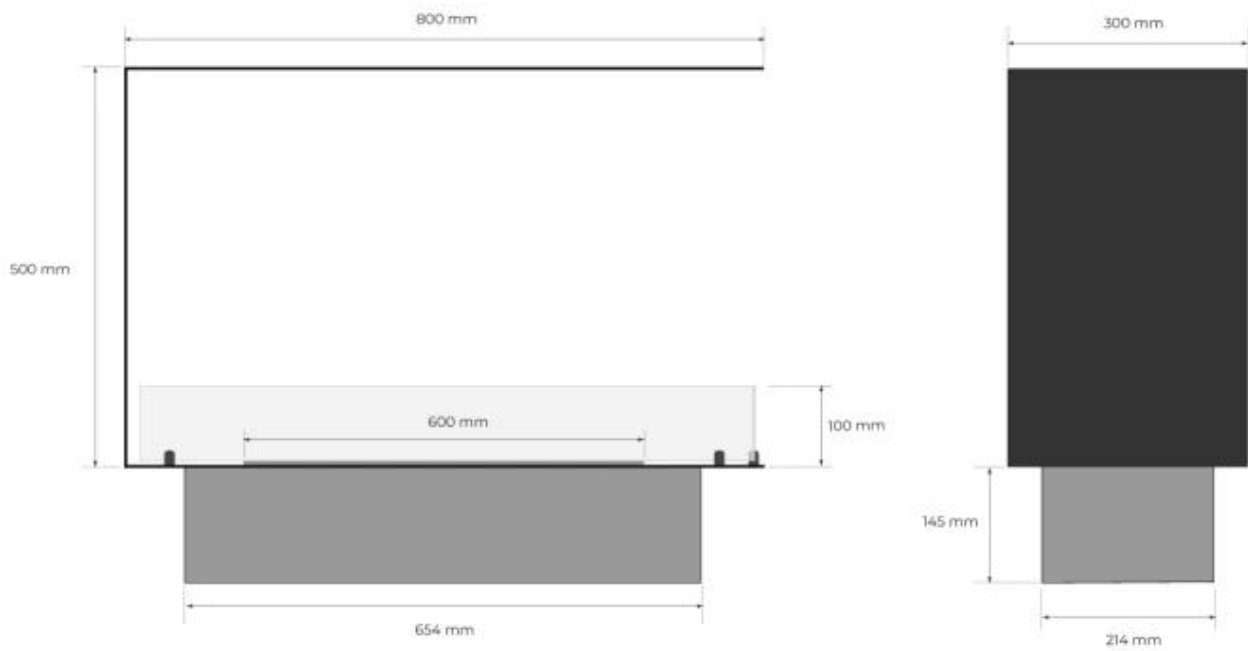

Typ

Rök/skorsten	Inte nödvändigt
Rekommenderad luftväxling	1
Montering	3-sidig inbyggd etanol kamin
Producent	Foco
Bränsle	Bioethanol
Flammansikt	Rumsavdelare
Bruk	Inomhus
Garanti	2

Storlek

Längd/bredd	80 cm
Höjd	50 cm
Djup	30 cm
Vikt	25 kg

Utseende

Material	Stål
Ståltjocklek	4 mm
Färg	Svart

Foco Room Divider 800 Medium Decoflame F3 700

Top view with fixing points
and burner cutout with lip in bottom plate

Foco Room Divider 800 Medium Planika PrimeFire 700

Top view with fixing points
and burner cutout with lip in bottom plate