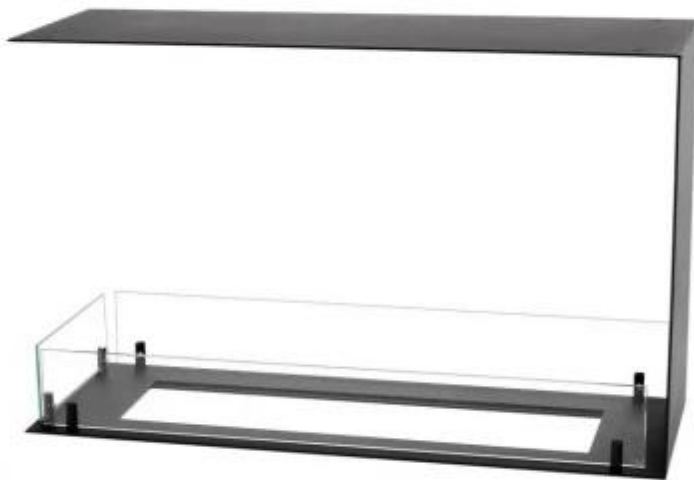

FOCO ROOM DIVIDER 800 MEDIUM - AUTOMATISK BRÄNNARE

BIO-30-143PF

Foco Room Divider 800 Medium är en etanolkamin för inbyggnad som kan fungera som en rumsavdelare där lågorna kan ses från 3 sidor. Modellen erbjuder möjlighet att välja en automatisk brännare antingen med eller utan fjärrkontroll.

Typ

Rök/skorsten	Inte nödvändigt
Rekommenderad luftväxling	1
Montering	3-sidig inbyggd etanol kamin
Producent	Foco
Bränsle	Bioethanol
Flammansikt	Rumsavdelare
Bruk	Inomhus
Garanti	2

Storlek

Längd/bredd	80 cm
Höjd	50 cm
Djup	30 cm
Vikt	25 kg

Utseende

Material	Stål
Ståltjocklek	4 mm
Färg	Svart

Foco Room Divider 800 Medium Decoflame F3 700

Top view with fixing points
and burner cutout with lip in bottom plate

Foco Room Divider 800 Medium Planika PrimeFire 700

Top view with fixing points
and burner cutout with lip in bottom plate