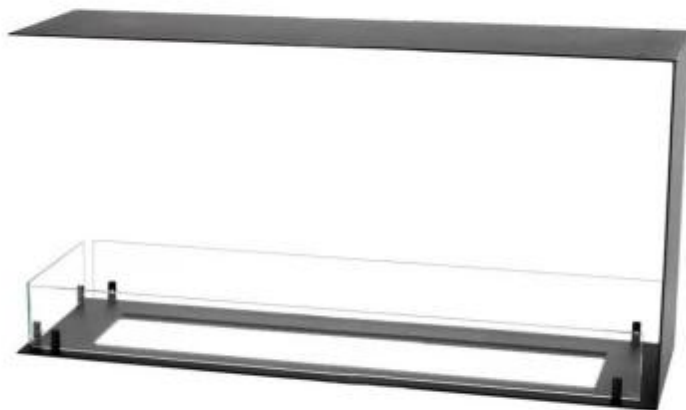

FOCO ROOM DIVIDER 1100 MEDIUM - AUTOMATISK BRÄNNARE

BIO-30-144PF

Foco Room Divider 1100 Medium är en etanolkamin för inbyggnad som kan fungera som en rumsavdelare där lågorna kan ses från 3 sidor. Denna modell har en bredd på 110 cm.

NO DEFAULT VALUE. KEY: TECHNICAL_SPECIFICATIONS - LANG: SV

Burner

Brinntid	20,8 timmar
Brännare	DecoFlame F3
Fjärrkontroll	Ja - medföljer
Justerbar	Ja
Kapacitet	5,8 Liter
Konsumtion	0,6 L/timmen
Kräver ström	Ja
Minimum rumsstorlek	89 m³
Styrning	Fjärrkontroll
Styrning	Kontrollpanel
Värmeeffekt (Max)	7 kW

Storlek

Djup	30 cm
Höjd	50 cm
Längd/bredd	110 cm
Vikt	30 kg

Typ

Bruk	Inomhus

Typ

Bränsle	Bioethanol

Typ

Flammansikt	Rumsavdelare

Typ

Garanti	2 år
Montering	3-sidig inbyggd etanolkamin
Producent	Foco

Typ

Rekommenderad luftväxling	1