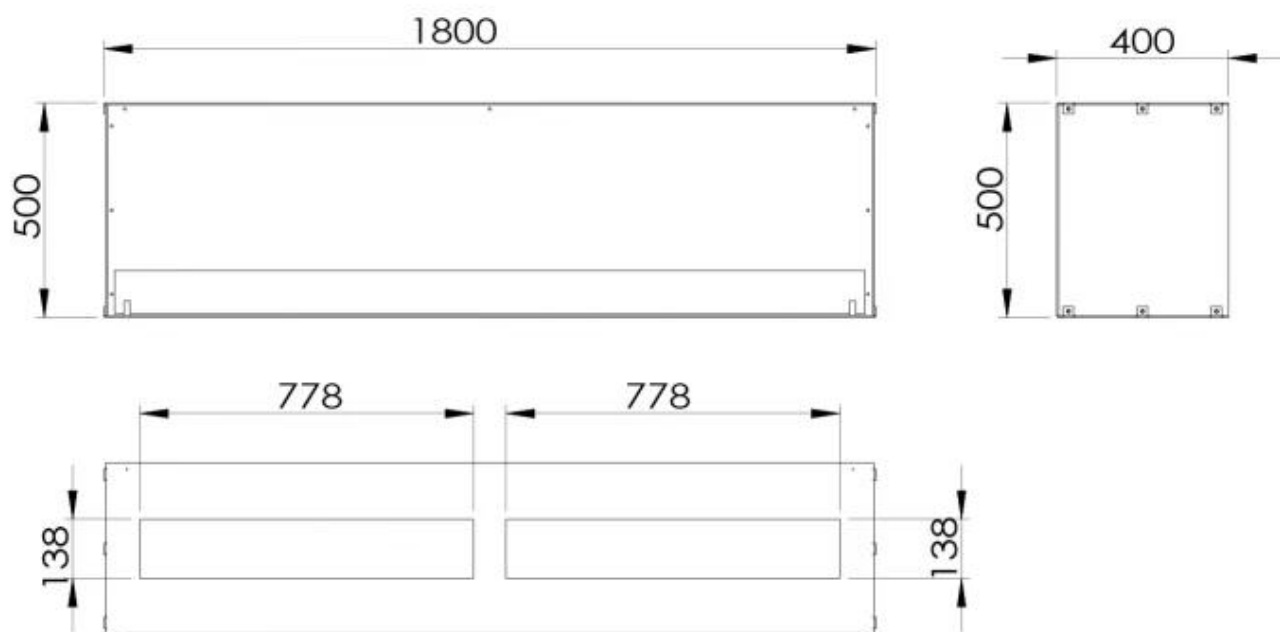

Foco One 1800 - Manual Burner