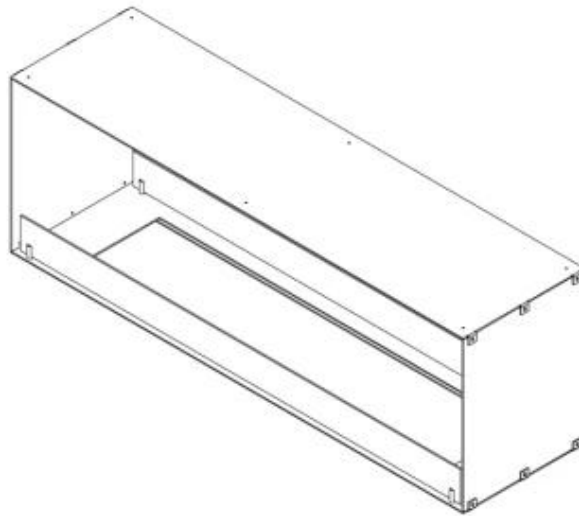

FOCO TWO 1500

BIO-30-151

Foco Two 1500 är en tvåsidig inbyggnadsetanolkamin med möjlighet att välja olika bränslekärl. Perfekt för skiljeväggar och TV-väggar.

NO DEFAULT VALUE. KEY: TECHNICAL_SPECIFICATIONS - LANG: SV

Utseende

Material	Stål
Ståltjocklek	4 mm
Färg	Svart
Glas ingår	Ja

Typ

Bränsle	Bioethanol
Montering	2-sidig inbyggd etanolkamin
Röckanal/Skorsten	Inte nödvändigt
Märke	Foco
Användning	Inomhus
Flammsyn	Genomgående
Garanti	2 År

Storlek

Längd/bredd	150 cm
-------------	--------

Höjd 50 cm

Djup 40 cm

Foco Two 1500 - Automatic Burner

Foco Two 1500 - Manual Burner