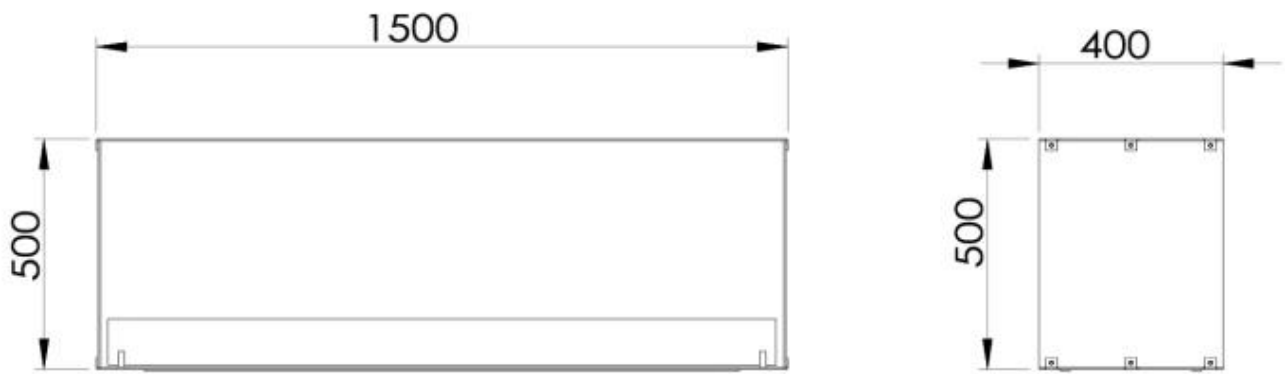

Storlek

Längd/bredd	150 cm
-------------	--------

Höjd 50 cm

Djup 40 cm

Foco Two 1500 - Automatic Burner

Foco Two 1500 - Manual Burner