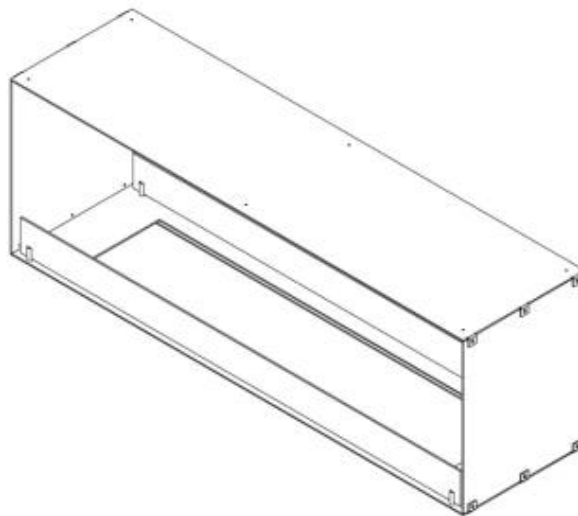

Foco Two 1500 - Automatic Burner