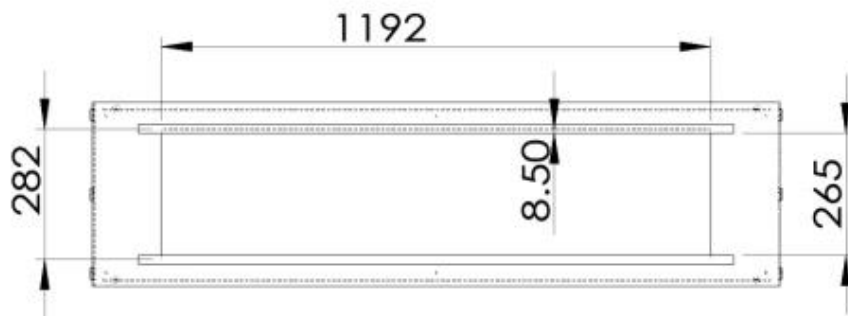

Storlek

Längd/bredd	150 cm
-------------	--------

Höjd 50 cm

Djup 40 cm

Foco Two 1500 - Automatic Burner

Foco Two 1500 - Manual Burner