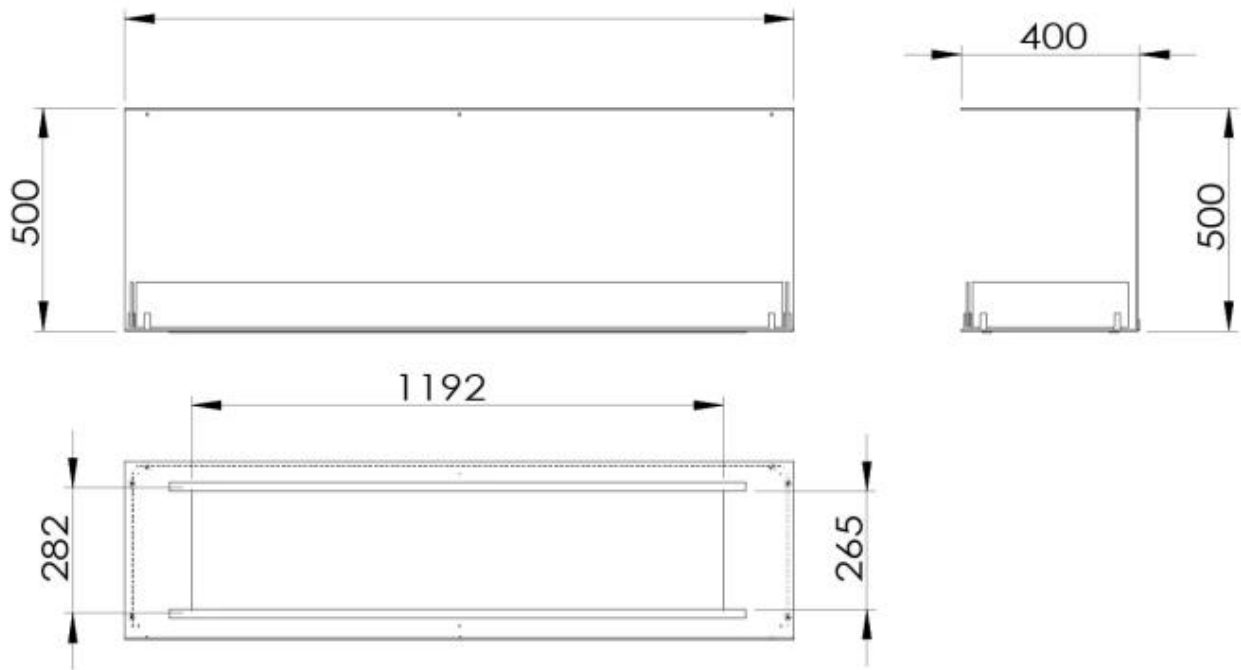

Storlek

Längd/bredd	150 cm
Höjd	50 cm
Djup	40 cm

Foco Three 1500 - Automatic Burner

Foco Three 1500 - Manual Burner