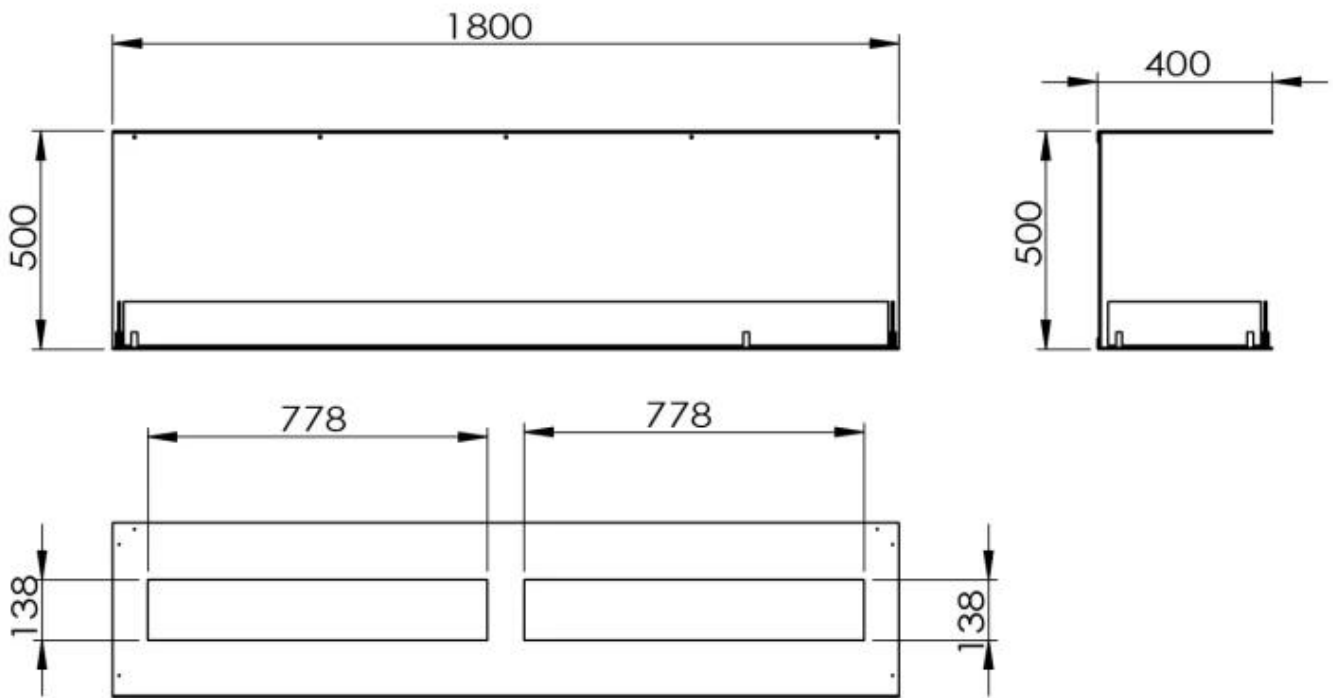

Storlek

Längd/bredd	180 cm
Höjd	50 cm
Djup	40 cm

Foco Three 1800 - Manual Burner

Foco Three 1800 - Automatic Burner