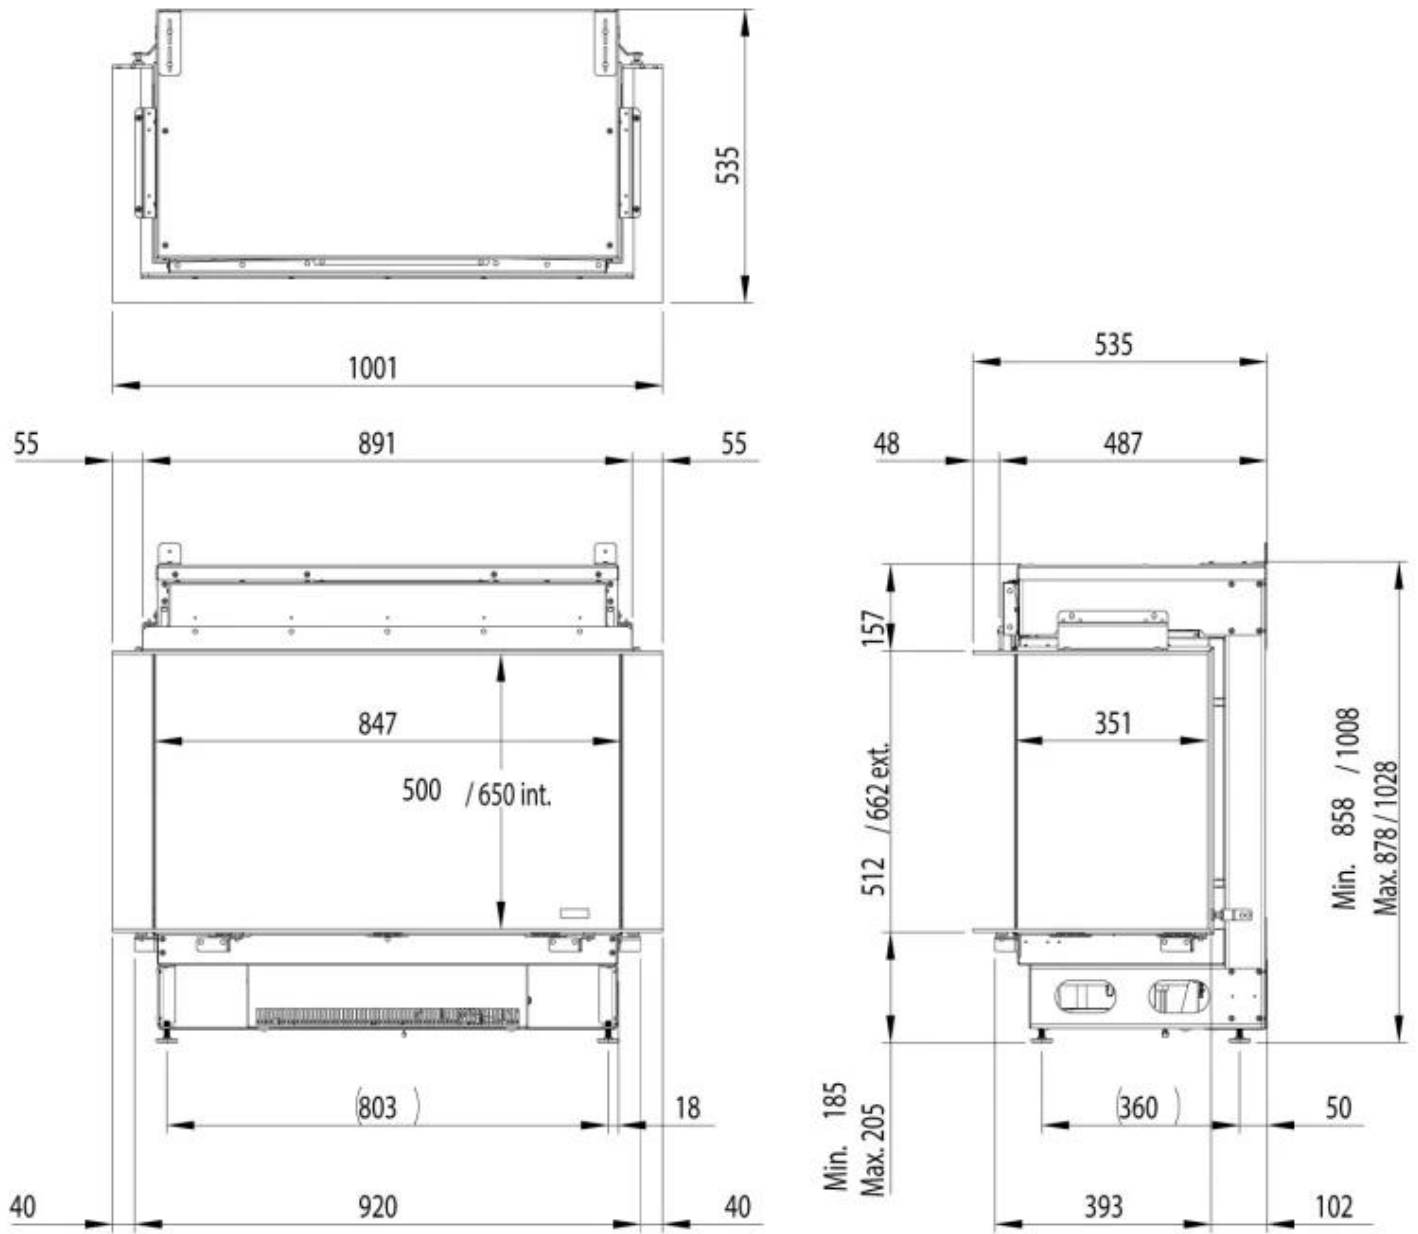

Montering	3-sidig Opti-myst inbyggd kamin
Märke	Faber Dimplex
Användning	Inomhus
Garanti	2 År

Mått och vikt

Längd/bredd	100,1 cm
Höjd	102,8 cm
Djup	53,4 cm

Tekniska specifikationer

Brännartyp	e-Matrix burner
Bränsle	Elektricitet
Värmeeffekt (Min.)	1 kW
Värmeeffekt (Max)	2 kW
Konsumtion	0,3 L/timmen

Material och utseende

Material	Aluminium
Färg	Svart
Flammsyn	Tre sidor
Glas ingår	Ja
Glashöjd	65 cm
Glaslängd	84,7 cm

Installationsdetaljer

Röckanal/Skorsten	Inte nödvändigt
Strömkrav	220-240V

Dimensional Drawing e-MatriX 800/500 III + e-MatriX 800/650 III (MkII)