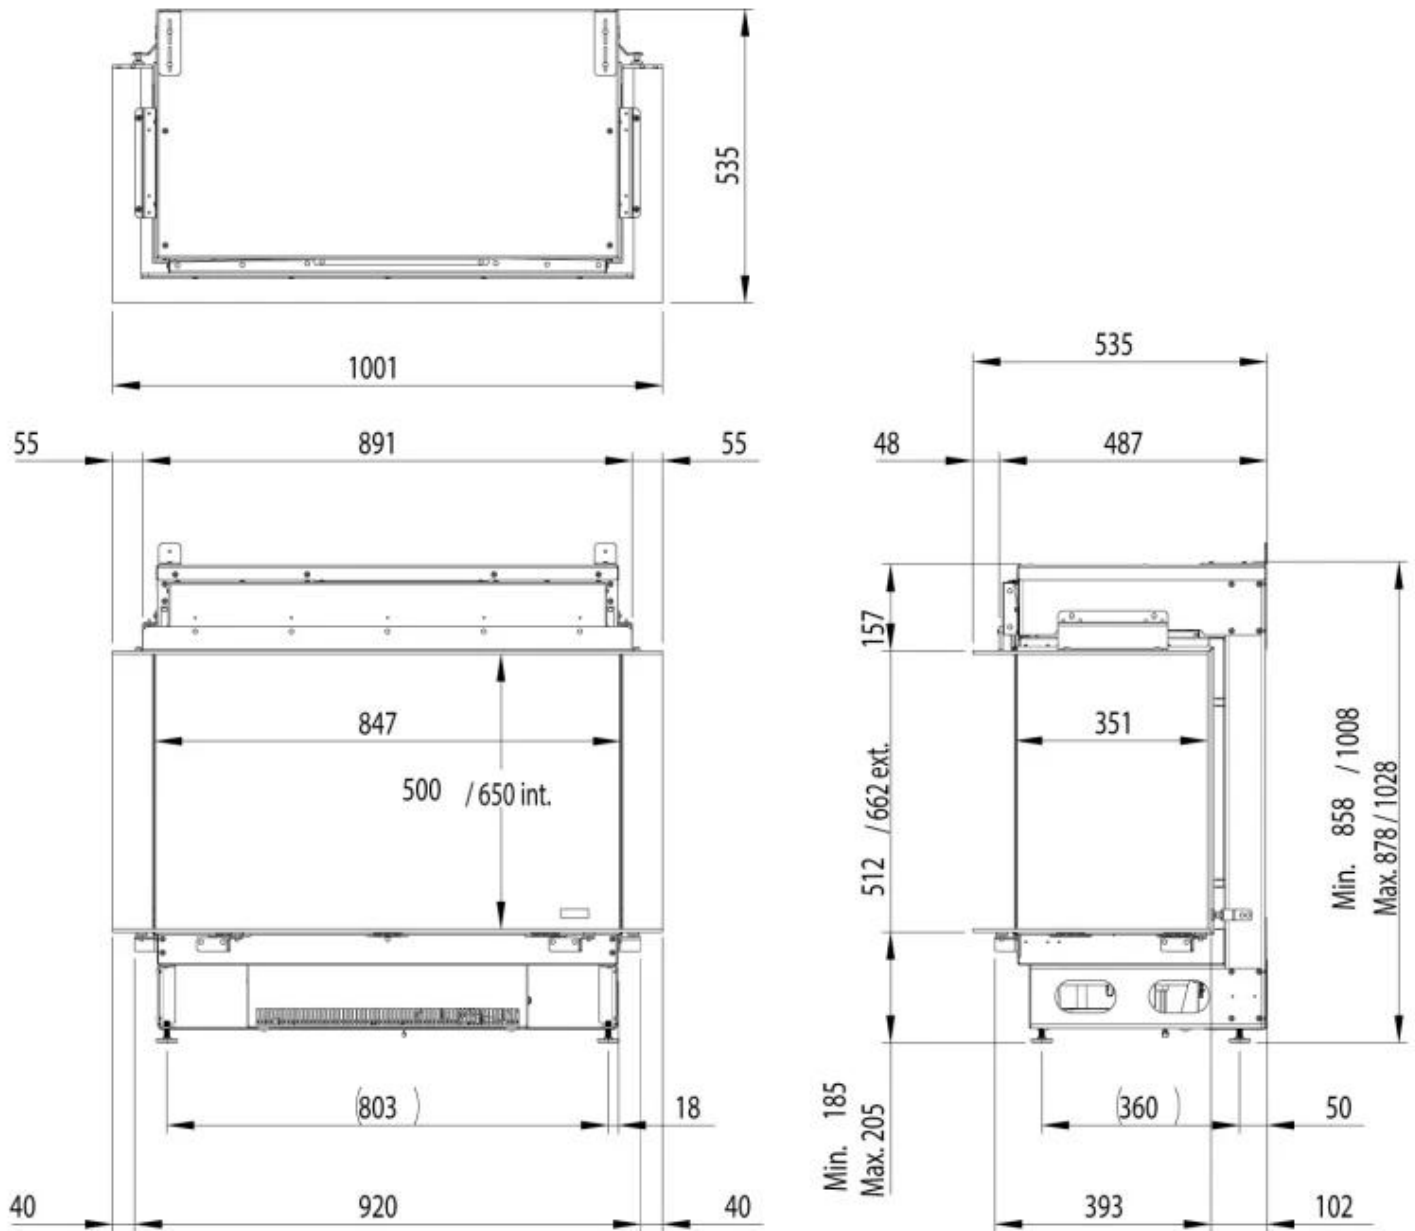

### Funktion

Material	Aluminium
Färg	Svart
Glas ingår	Ja
Glashöjd	65 cm
Glaslängd	84,7 cm

### Storlek

Längd/bredd	100,1 cm
Höjd	102,8 cm
Djup	53,4 cm

Dimensional Drawing e-MatriX 800/500 III + e-MatriX 800/650 III (MkII)