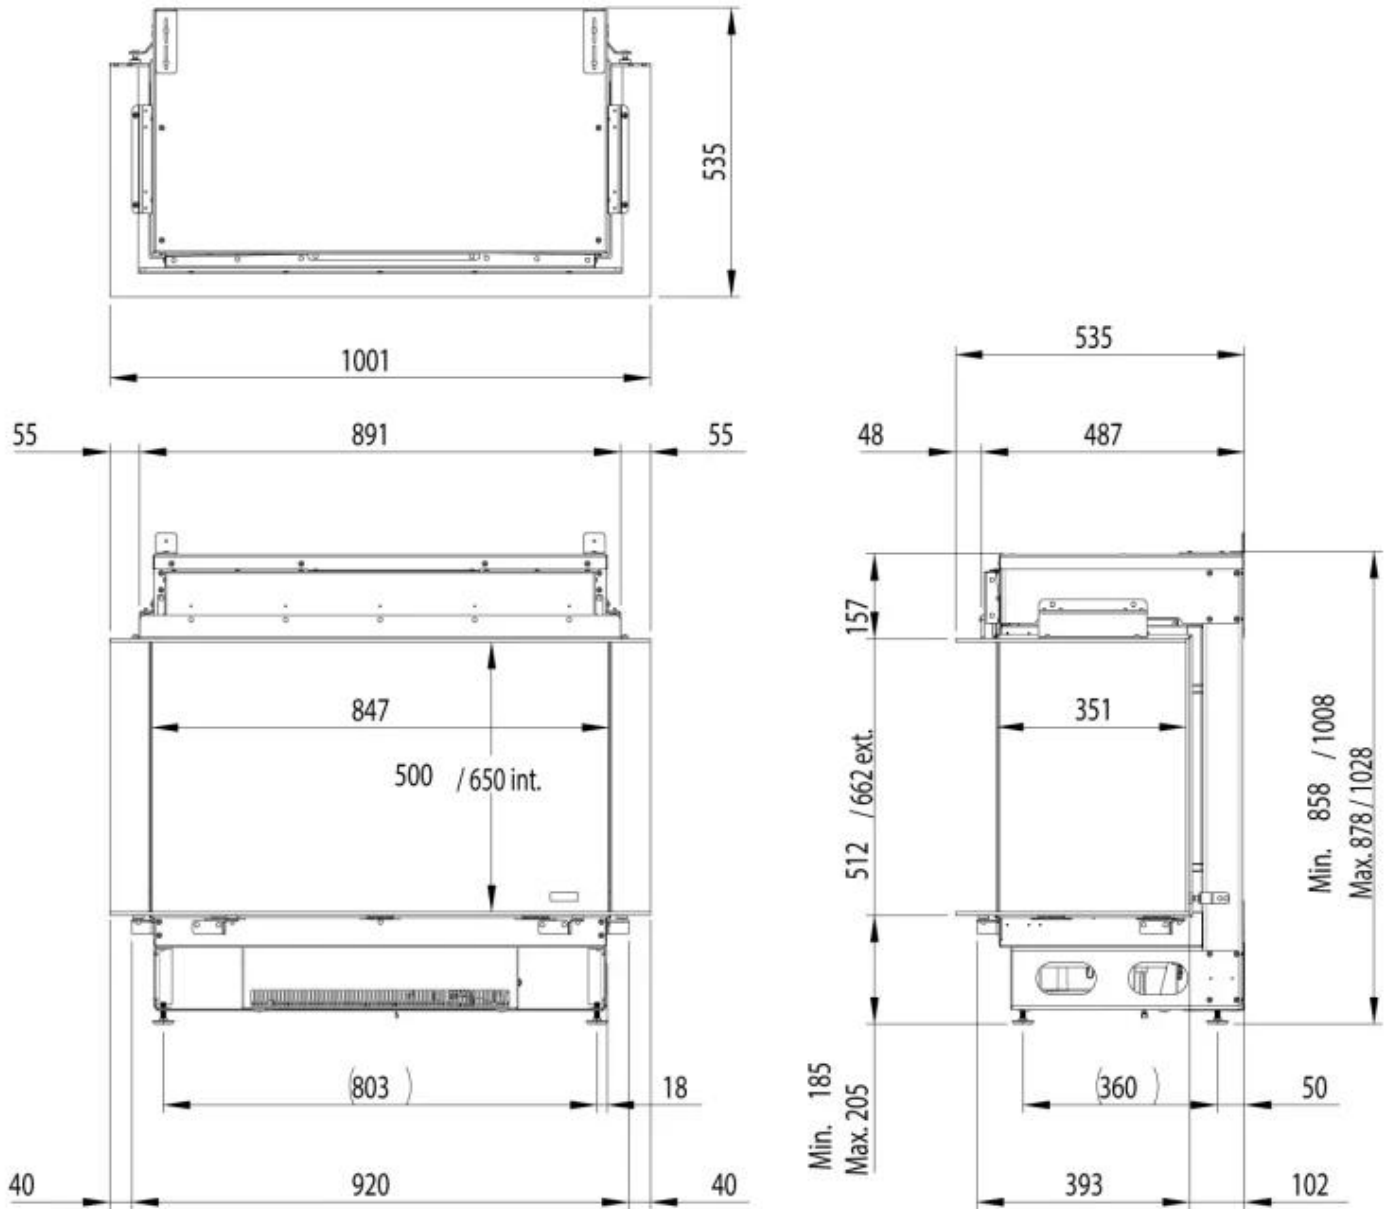

Funktion

Material	Aluminium
Färg	Svart
Glas ingår	Ja
Glashöjd	50 cm
Glaslängd	84,8 cm

Type

Montering	3-sidet Opti-myst indbygningspejs
Producent	Faber Dimplex
Flammansikt	Tre sidor
Bruk	Inomhus
Garanti	2

Storlek

Längd/bredd	100,1 cm
Höjd	87,8 cm
Djup	53,4 cm

Dimensional Drawing e-MatriX 800/500 III + e-MatriX 800/650 III (MkII)