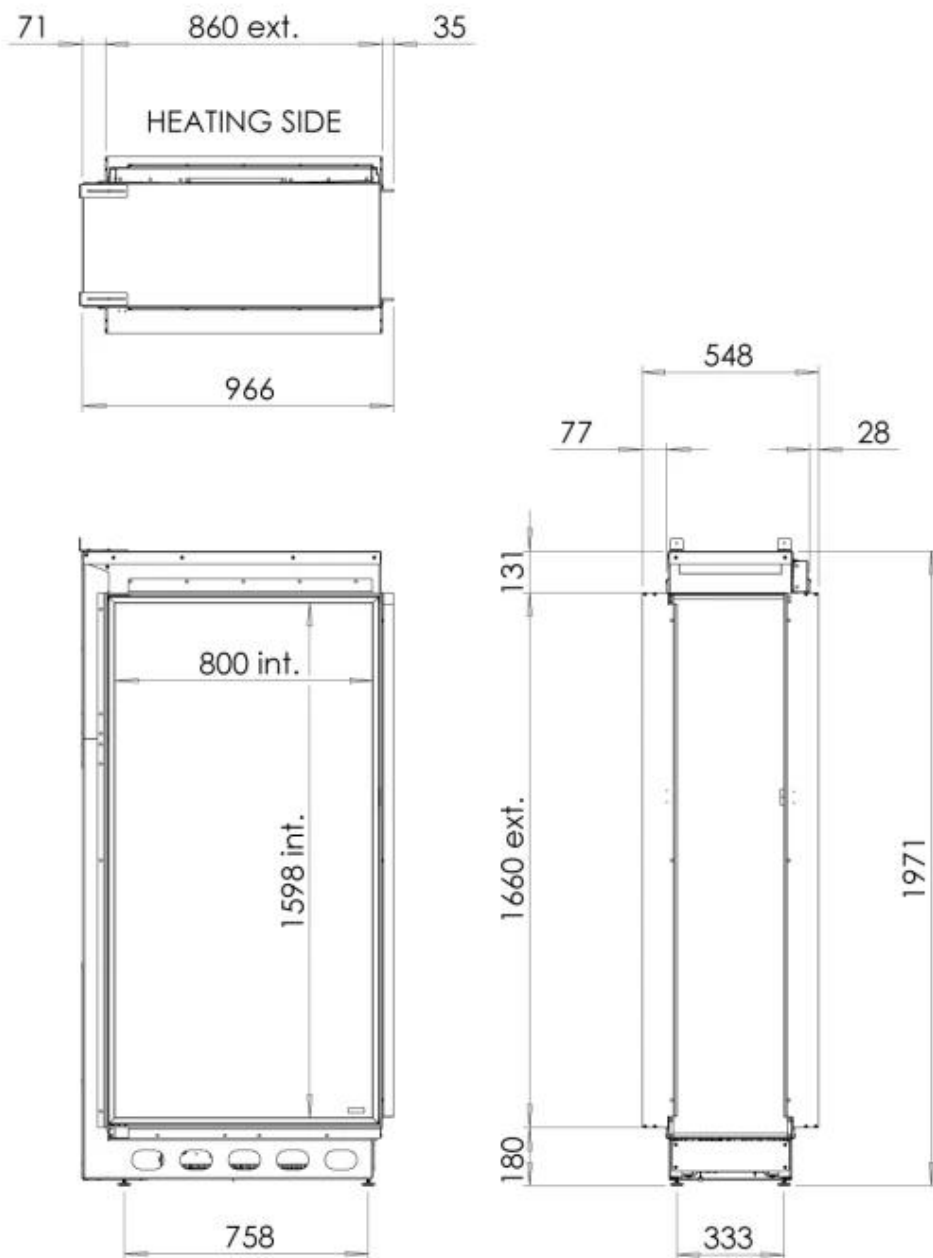

Funktion

Material	Aluminium
Färg	Svart
Glas ingår	Ja
Glashöjd	159,8 cm
Glaslängd	80 cm

Type

Montering	2-sidig inbyggd Opti-myst-kamin
Producent	Faber Dimplex
Flammansikt	Front
Bruk	Inomhus
Garanti	2

Storlek

Längd/bredd	96,6 cm
Höjd	197,1 cm
Djup	54,8 cm

Dimensional Drawing e-Matrix 800/1600 ST