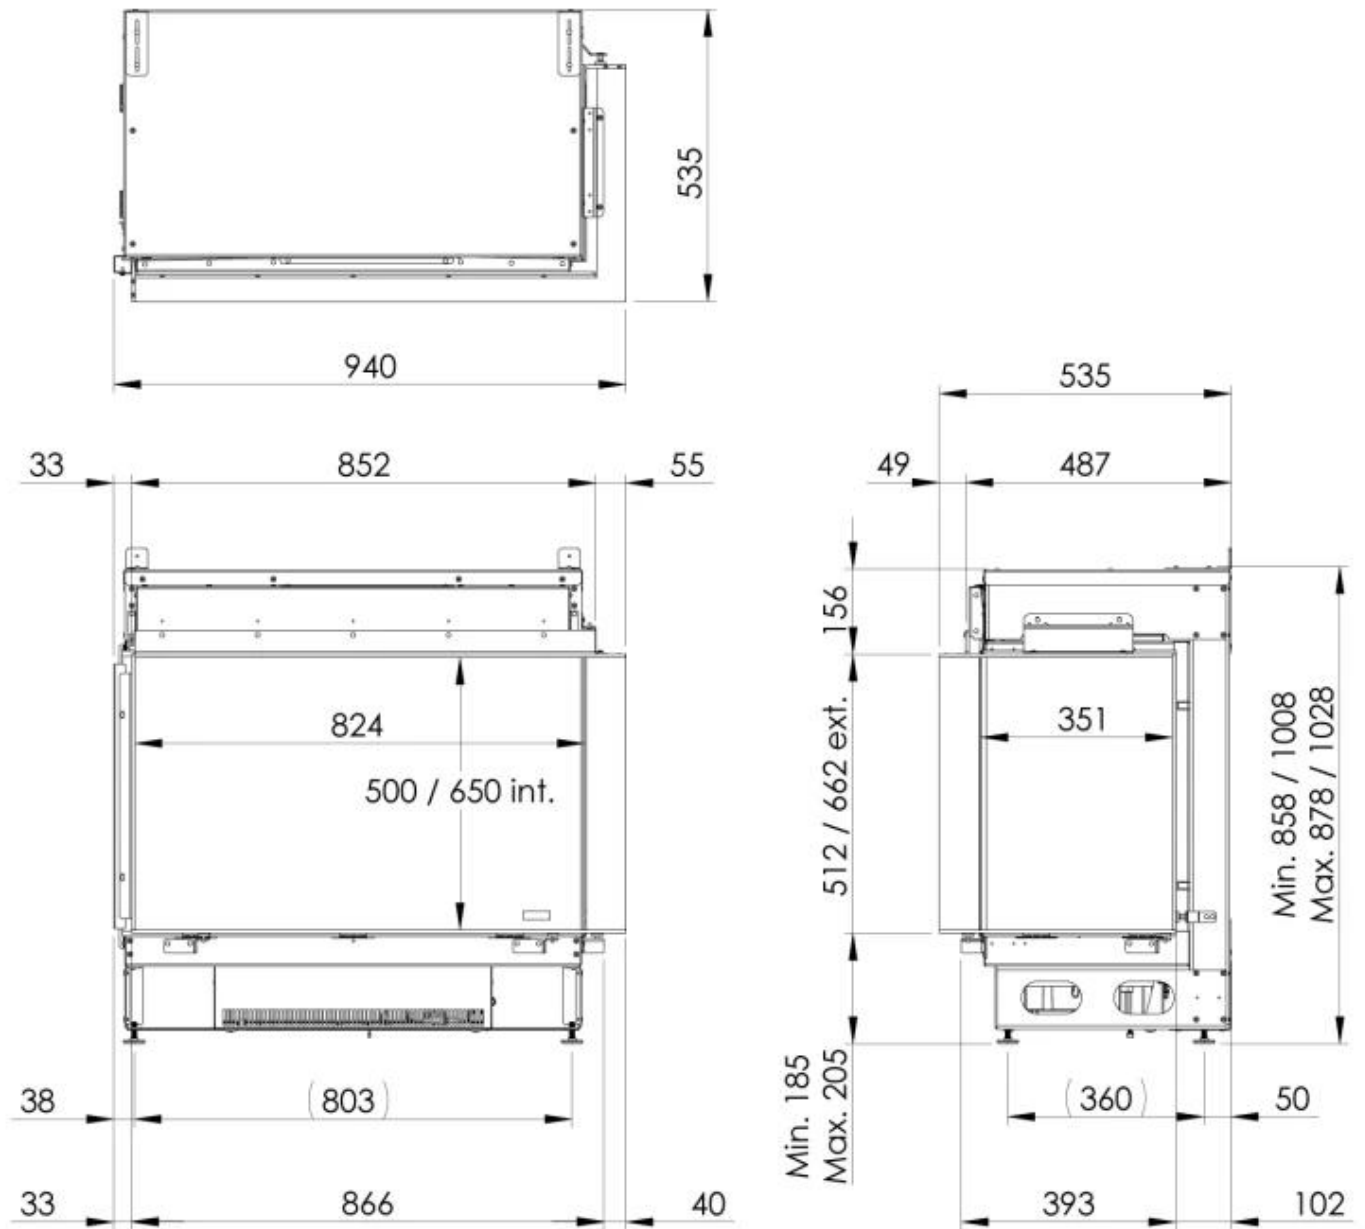

Montering	2-sidig inbyggd Opti-myst-kamin
Märke	Faber Dimplex
Användning	Inomhus
Garanti	2 År

Mått och vikt

Längd/bredd	94 cm
Höjd	102,8 cm
Djup	53,4 cm

Tekniska specifikationer

Brännartyp	e-Matrix burner
Bränsle	Elektricitet
Värmeeffekt (Min.)	1 kW
Värmeeffekt (Max)	2 kW
Konsumtion	0,3 L/timmen

Material och utseende

Material	Aluminium
Färg	Svart
Glas ingår	Ja
Glashöjd	65 cm
Glaslängd	82,4 cm

Installationsdetaljer

Röckanal/Skorsten	Inte nödvändigt
Strömkrav	220-240V

Dimensional Drawing e-MatriX 800/500 IIL + 800/650 IIL (MkII)

Dimensional Drawing e-Matrix Mood 800/500 IIR + e-Matrix Mood 800/650 IIR