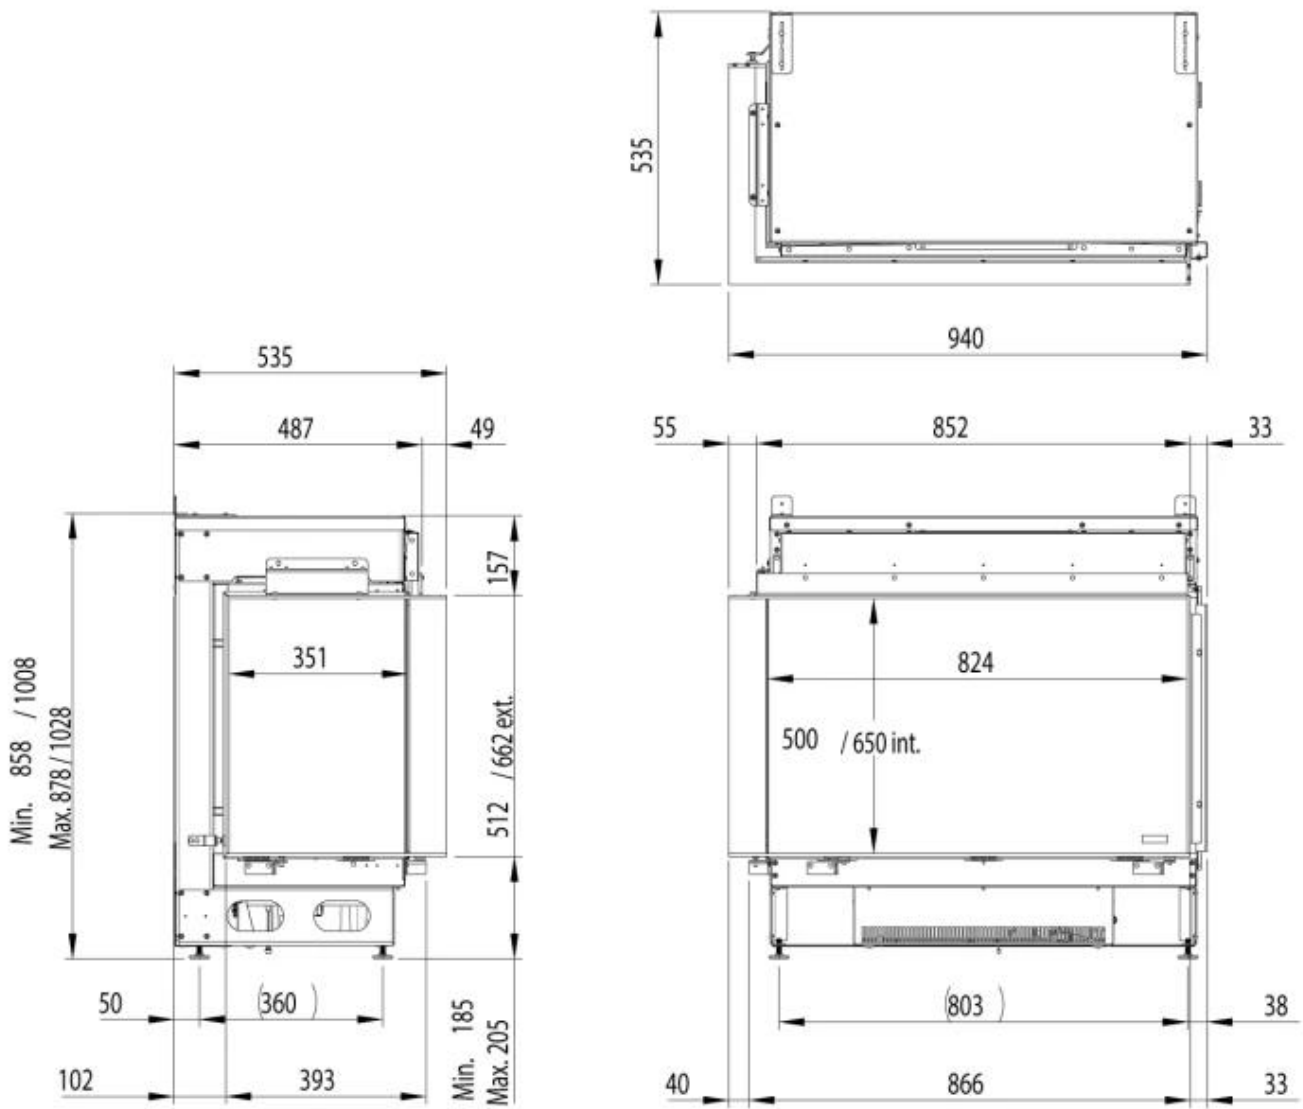

Funktion

Material	Aluminium
Färg	Svart
Glas ingår	Ja
Glashöjd	65 cm
Glaslängd	82,4 cm

Type

Montering	2-sidig inbyggd Opti-myst-kamin
Producent	Faber Dimplex
Bruk	Inomhus
Garanti	2

Storlek

Längd/bredd	94 cm
Höjd	102,8 cm
Djup	53,4 cm

Dimensional Drawing e-MatriX 800/500 IIL + 800/650 IIL (MkII)

Dimensional Drawing e-Matrix Mood 800/500 IIR + e-Matrix Mood 800/650 IIR