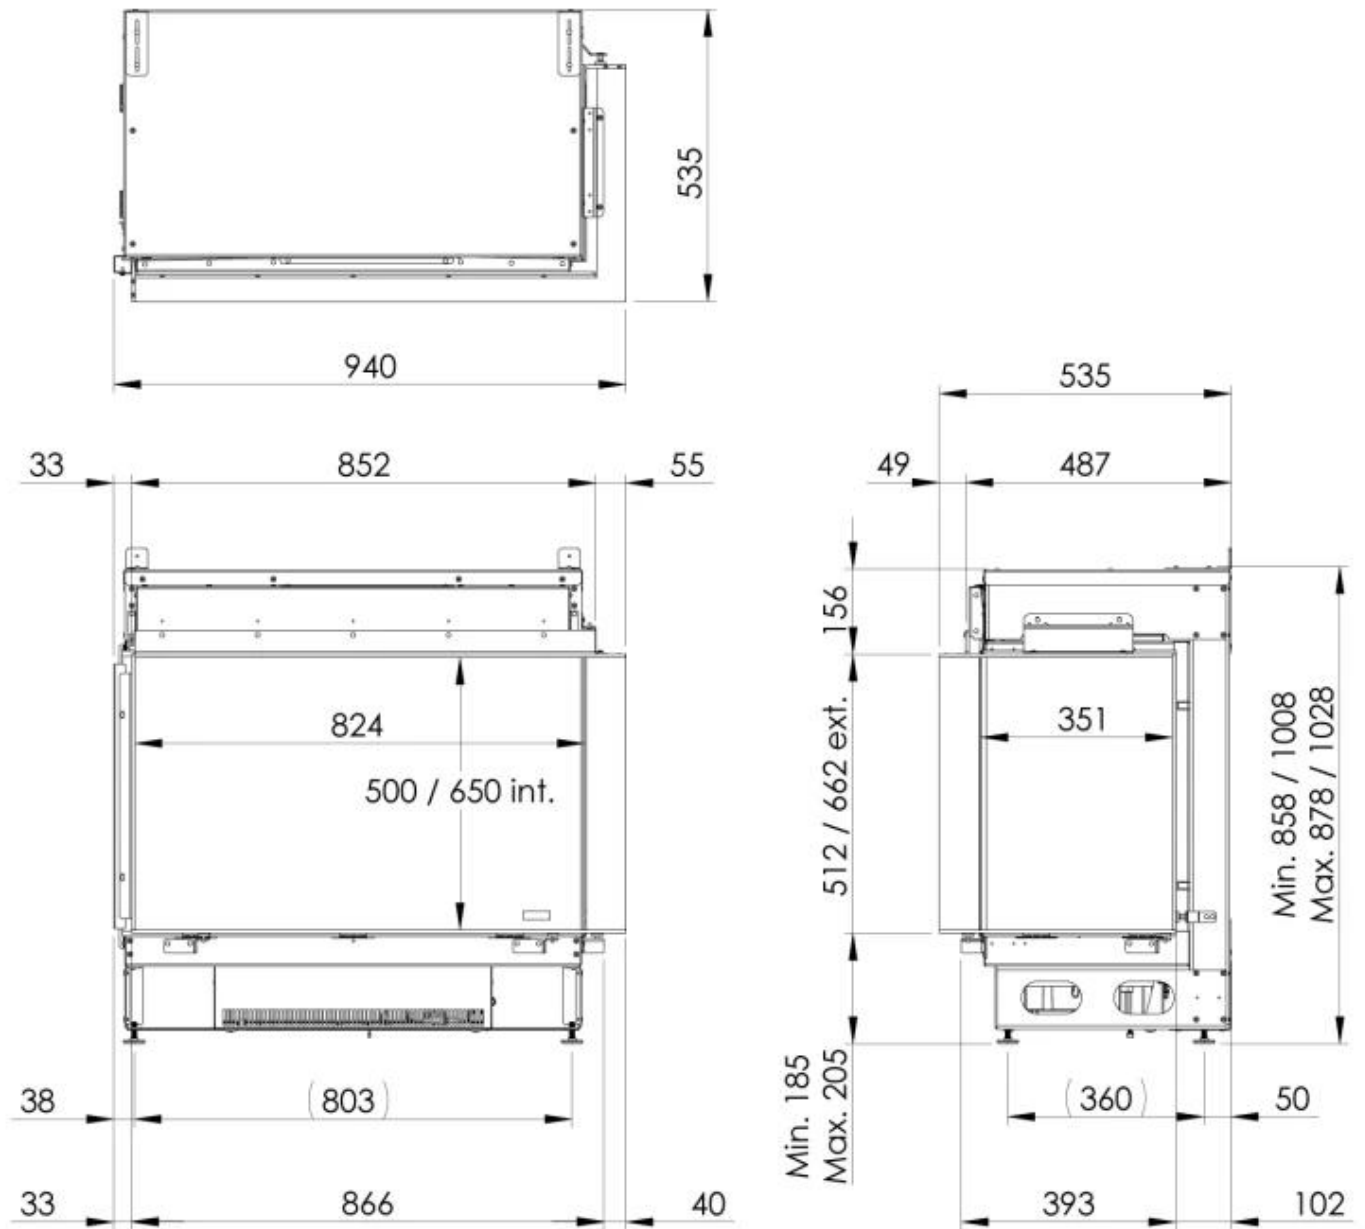

Funktion

Material	Aluminium
Färg	Svart
Glas ingår	Ja
Glashöjd	65 cm
Glaslängd	82,4 cm

Type

Montering	2-sidig inbyggd Opti-myst-kamin
Producent	Faber Dimplex
Bruk	Inomhus
Garanti	2

Storlek

Längd/bredd	94 cm
Höjd	102,8 cm
Djup	53,4 cm

Dimensional Drawing e-MatriX 800/500 IIL + 800/650 IIL (MkII)

Dimensional Drawing e-Matrix Mood 800/500 IIR + e-Matrix Mood 800/650 IIR