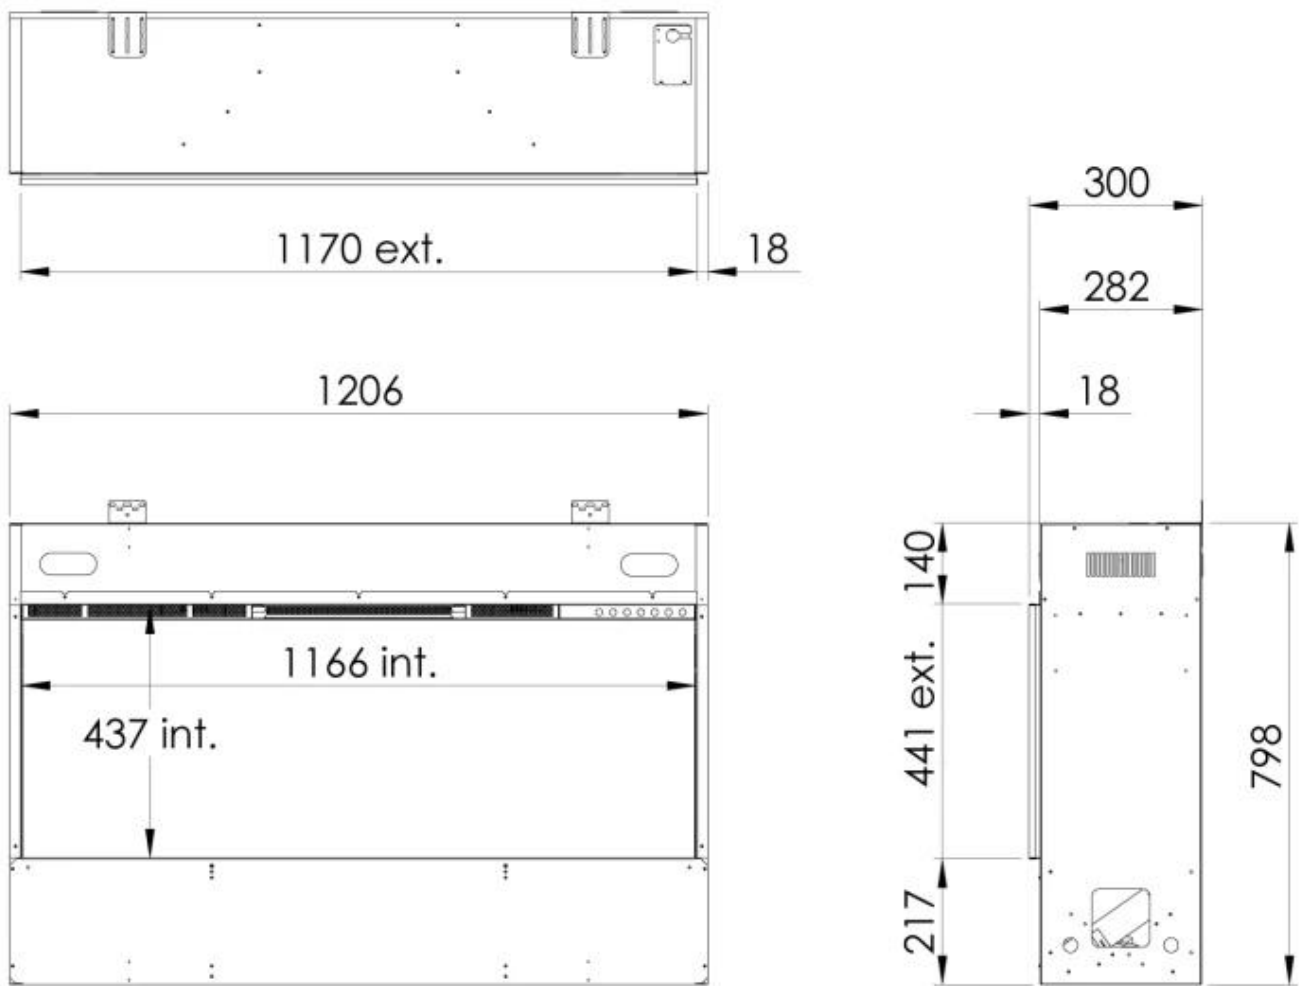

Dimensional drawing e-Slim linear 1200/450 I