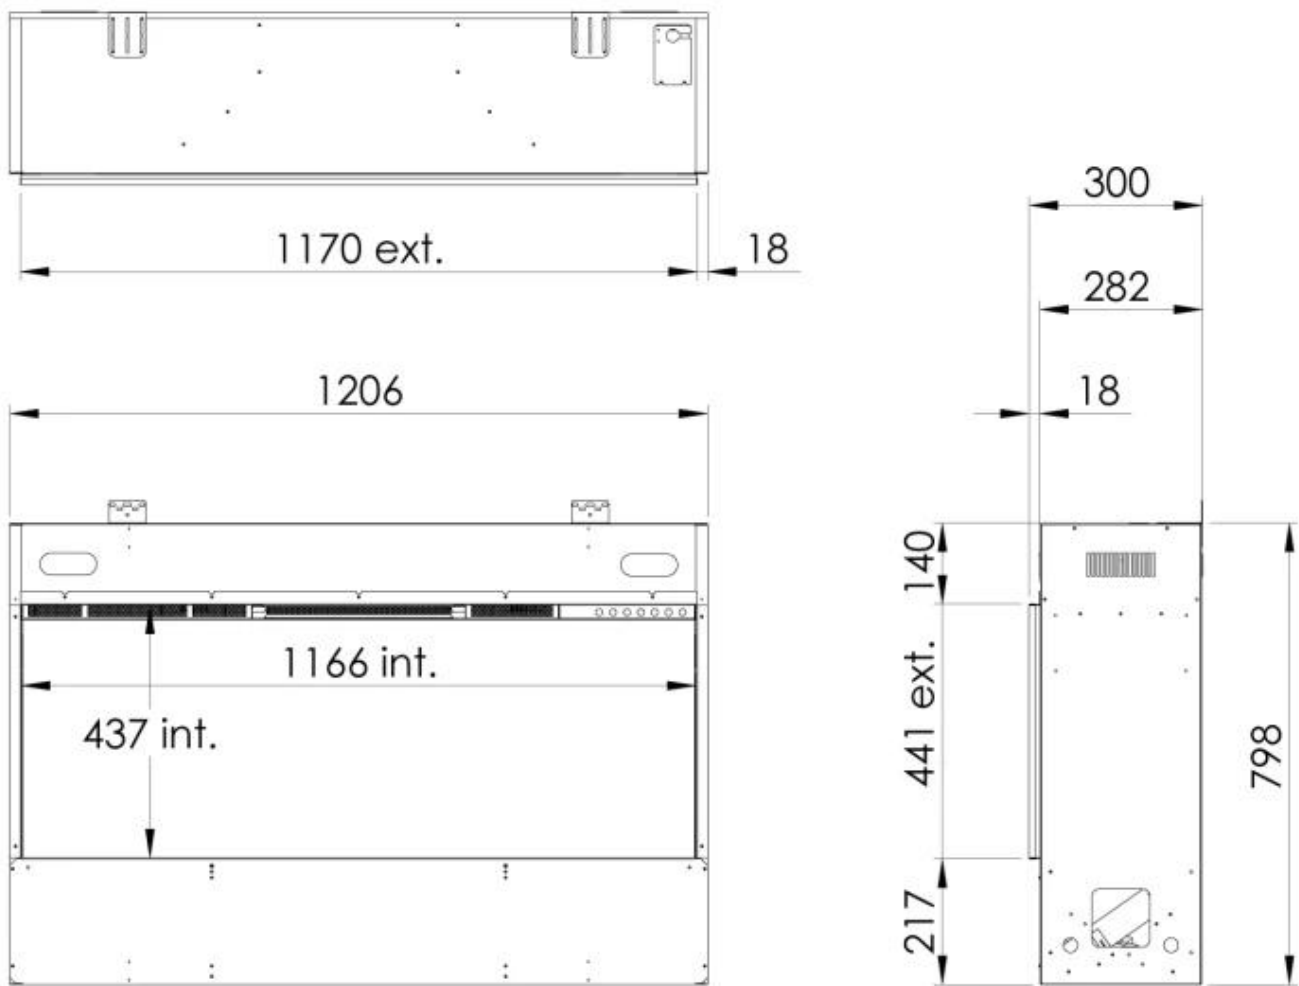

### Funktion

Material	Stål
Färg	Svart
Glas ingår	Ja
Glashöjd	43,7 cm
Glaslängd	116,6 cm

### Storlek

Längd/bredd	120,6 cm
Höjd	79,7 cm
Djup	29,8 cm
Vikt	81 kg

Dimensional drawing e-Slim linear 1200/450 I