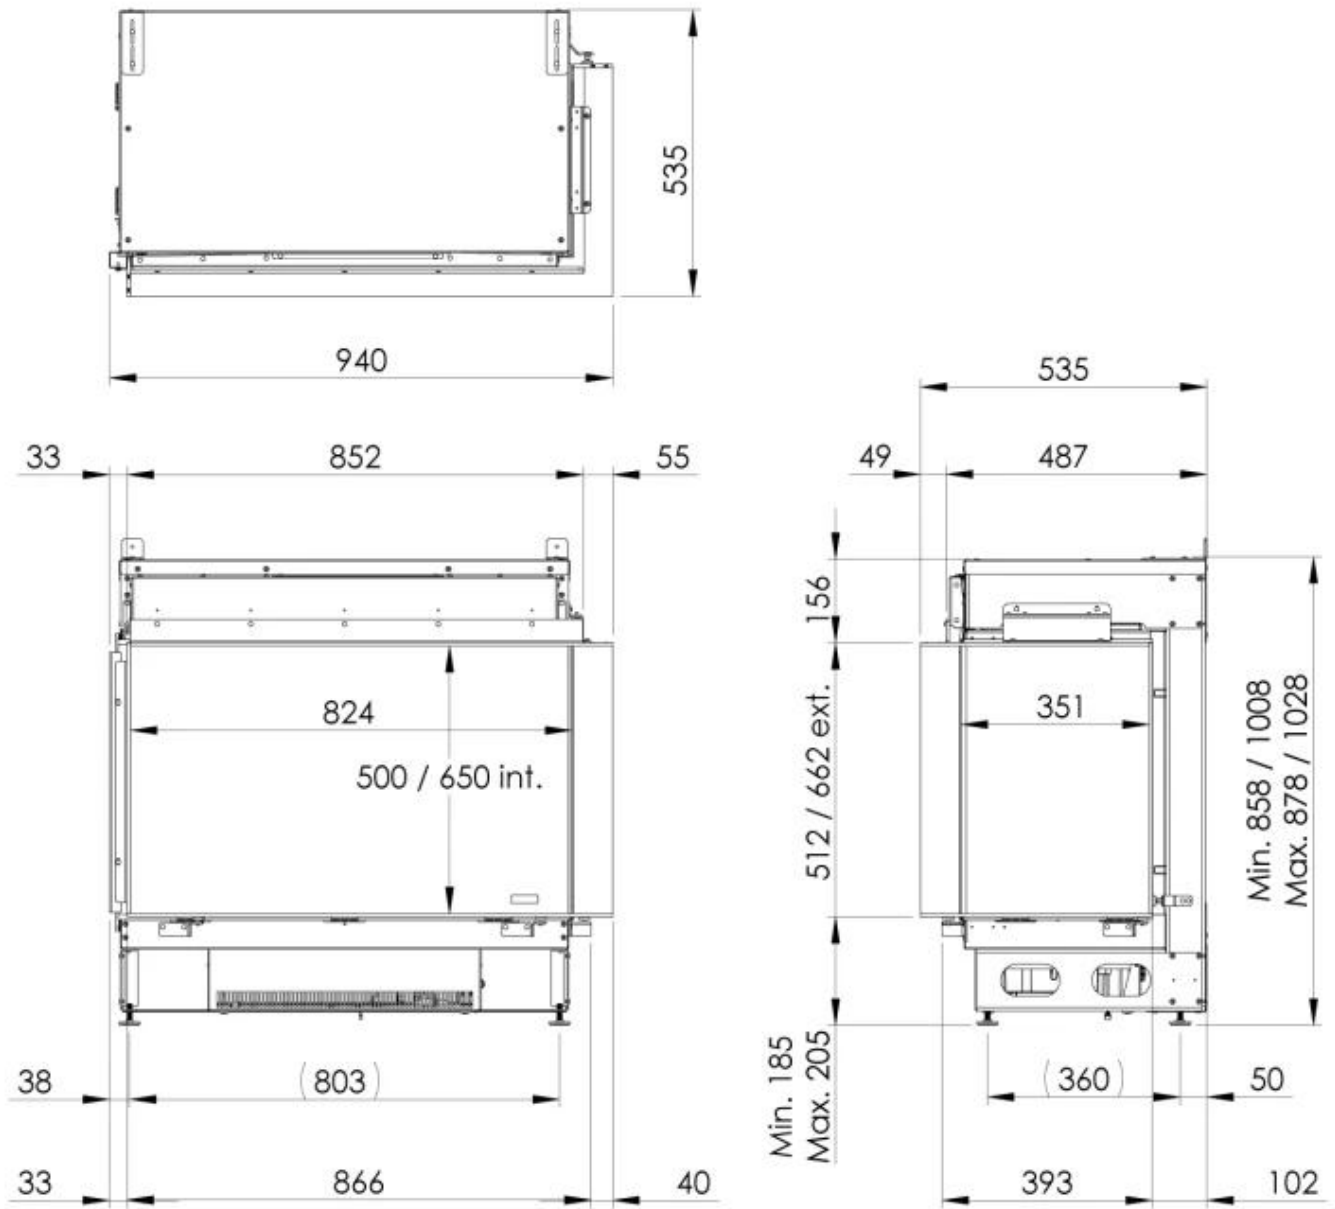

### Mått och vikt

Längd/bredd	94 cm
Höjd	86,9 cm

### Material och utseende

Material	Aluminium
Färg	Svart
Glas ingår	Ja
Glashöjd	50 cm
Glaslängd	84,8 cm

### Installationsdetaljer

Rökkanal/Skorsten	Inte nödvändigt
Strömkrav	220-240V

Dimensional Drawing e-MatriX 800/500 IIL + 800/650 IIL (MkII)

Dimensional Drawing e-Matrix Mood 800/500 IIR + e-Matrix Mood 800/650 IIR