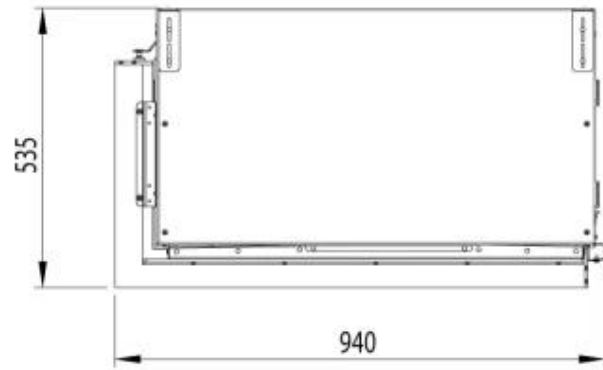

Nyckelspecifikationer

Montering	2-sidig inbyggd Opti-myst-kamin
Märke	Faber Dimplex
Användning	Inomhus
Garanti	2 År

Mått och vikt

Längd/bredd	94 cm
Höjd	86,9 cm

Tekniska specifikationer

Brännartyp	e-Matrix burner
Bränsle	Elektricitet
Värmeeffekt (Min.)	1 kW
Värmeeffekt (Max)	2 kW

Funktioner

Styrning	Automatisk
Styrning	Kontrollpanel
Styrning	App-styrning
Styrning	Fjärrkontroll
Fjärrkontroll	Ja - medföljer

Material och utseende

Material	Aluminium
Färg	Svart
Glas ingår	Ja
Glashöjd	50 cm
Glaslängd	84,8 cm

Installationsdetaljer

Rökkanal/Skorsten	Inte nödvändigt
Strömkrav	220-240V

Dimensional Drawing e-MatriX 800/500 IIL + 800/650 IIL (MkII)

Dimensional Drawing e-Matrix Mood 800/500 IIR + e-Matrix Mood 800/650 IIR