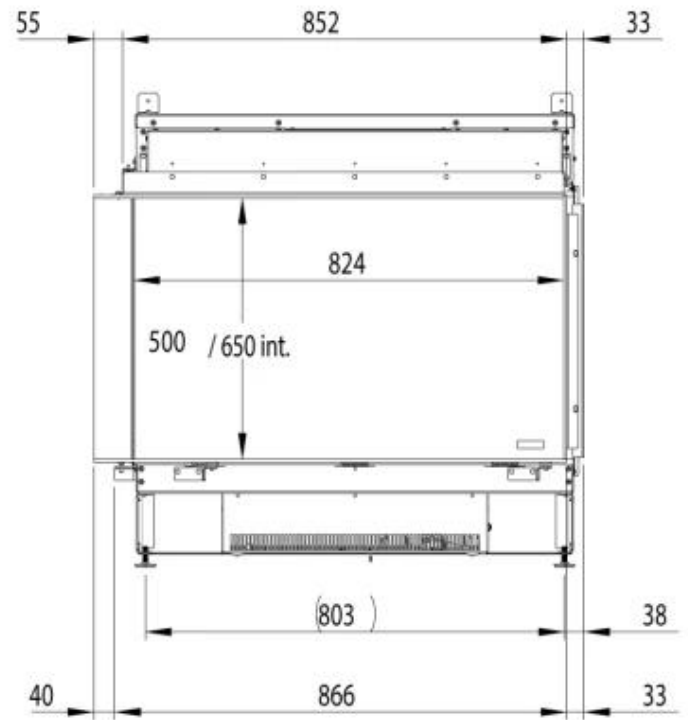

Nyckelspecifikationer

Montering	2-sidig inbyggd Opti-myst-kamin
Märke	Faber Dimplex
Användning	Inomhus
Garanti	2 År

Mått och vikt

Längd/bredd	94 cm
Höjd	86,9 cm

Tekniska specifikationer

Brännartyp	e-Matrix burner
Bränsle	Elektricitet
Värmeeffekt (Min.)	1 kW
Värmeeffekt (Max)	2 kW

Funktioner

Styrning	Automatisk
Styrning	Kontrollpanel
Styrning	App-styrning
Styrning	Fjärrkontroll
Fjärrkontroll	Ja - medföljer

Material och utseende

Material	Aluminium
Färg	Svart
Glas ingår	Ja
Glashöjd	50 cm
Glaslängd	84,8 cm

Installationsdetaljer

Rökkanal/Skorsten	Inte nödvändigt
Strömkrav	220-240V

Dimensional Drawing e-MatriX 800/500 IIL + 800/650 IIL (MkII)

Dimensional Drawing e-Matrix Mood 800/500 IIR + e-Matrix Mood 800/650 IIR