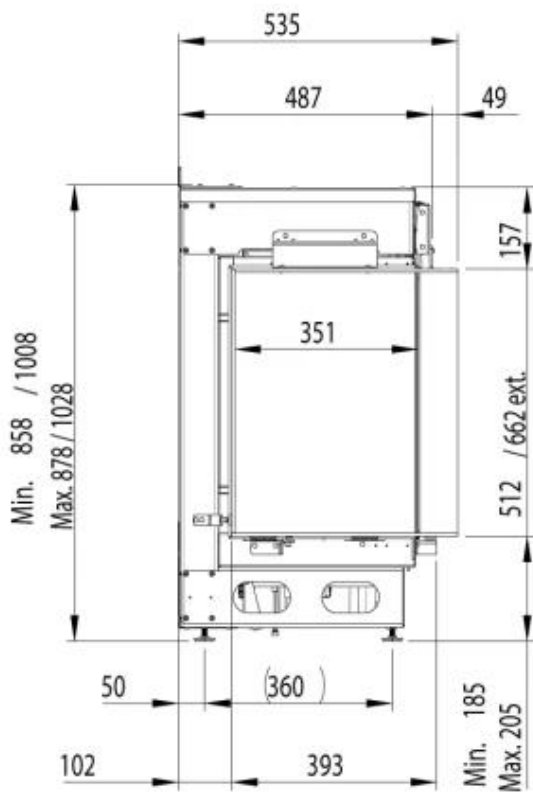

Nyckelspecifikationer

Montering	2-sidig inbyggd Opti-myst-kamin
Märke	Faber Dimplex
Användning	Inomhus
Garanti	2 År

Mått och vikt

Längd/bredd	94 cm
Höjd	86,9 cm

Tekniska specifikationer

Brännartyp	e-Matrix burner
Bränsle	Elektricitet
Värmeeffekt (Min.)	1 kW
Värmeeffekt (Max)	2 kW

Funktioner

Styrning	Automatisk
Styrning	Kontrollpanel
Styrning	App-styrning
Styrning	Fjärrkontroll
Fjärrkontroll	Ja - medföljer

Material och utseende

Material	Aluminium
Färg	Svart
Glas ingår	Ja
Glashöjd	50 cm
Glaslängd	84,8 cm

Installationsdetaljer

Rökkanal/Skorsten	Inte nödvändigt
Strömkrav	220-240V

Dimensional Drawing e-MatriX 800/500 IIL + 800/650 IIL (MkII)

Dimensional Drawing e-Matrix Mood 800/500 IIR + e-Matrix Mood 800/650 IIR