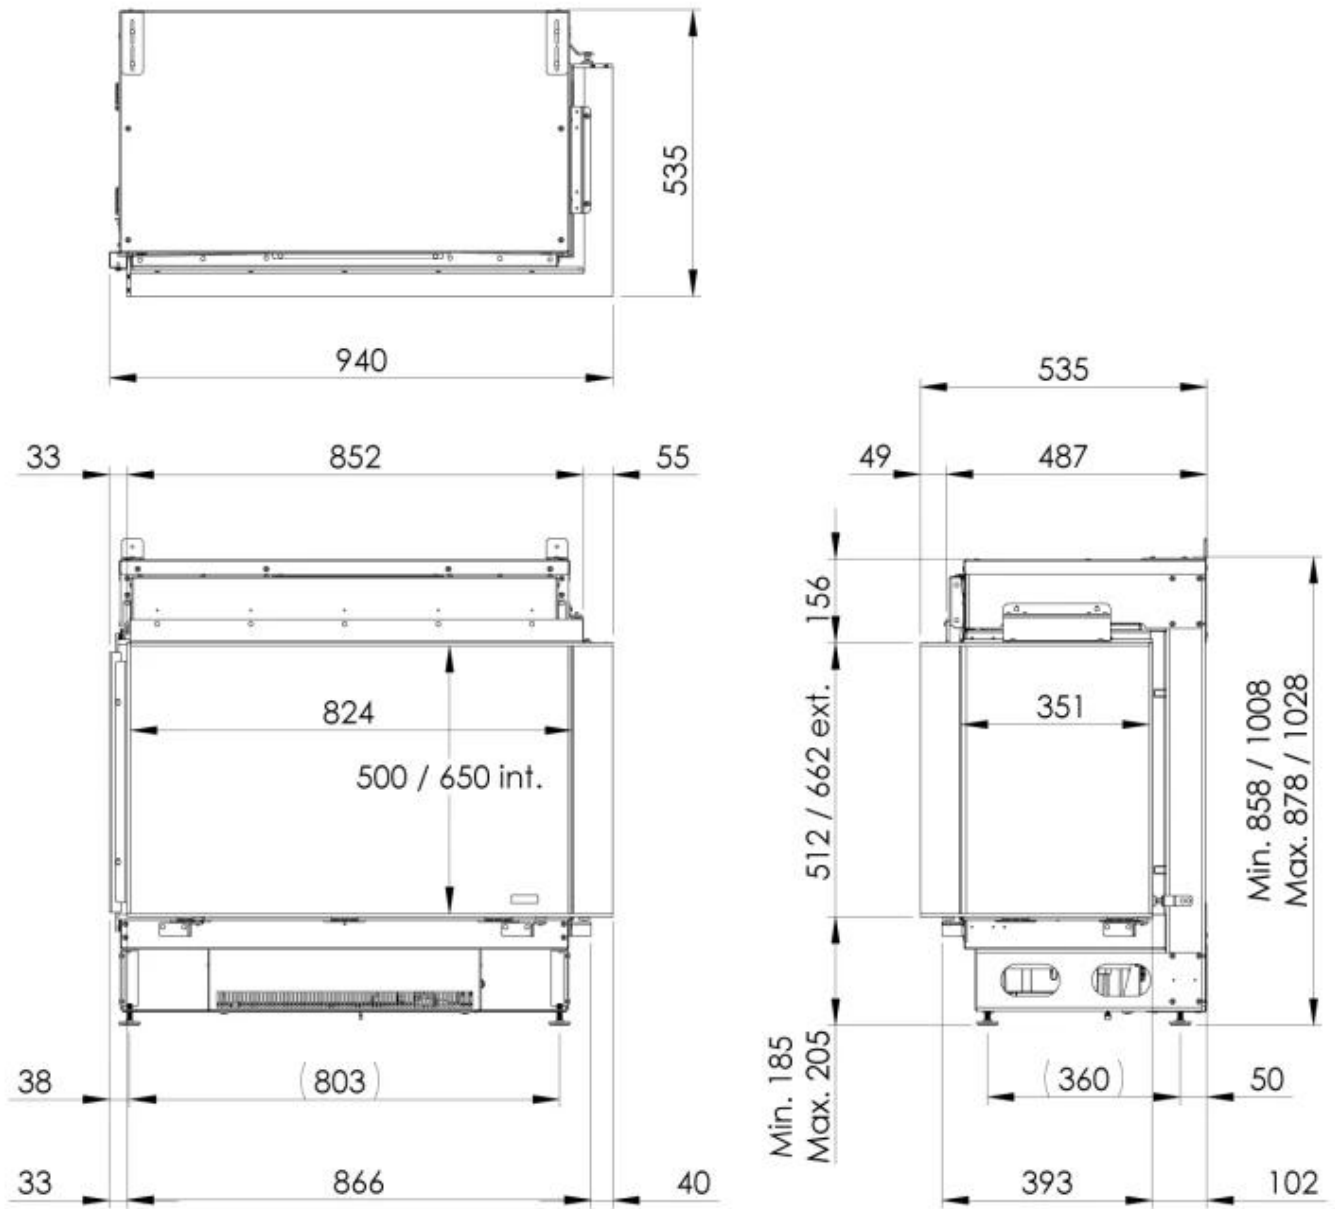

Nyckelspecifikationer

Montering	2-sidig inbyggd Opti-myst-kamin
Märke	Faber Dimplex
Användning	Inomhus
Garanti	2 År

Mått och vikt

Längd/bredd	94 cm
Höjd	86,9 cm

Tekniska specifikationer

Brännartyp	e-Matrix burner
Bränsle	Elektricitet
Värmeeffekt (Min.)	1 kW
Värmeeffekt (Max)	2 kW

Funktioner

Styrning	Automatisk
Styrning	Kontrollpanel
Styrning	App-styrning
Styrning	Fjärrkontroll
Fjärrkontroll	Ja - medföljer

Material och utseende

Material	Aluminium
Färg	Svart
Glas ingår	Ja
Glashöjd	50 cm
Glaslängd	84,8 cm

Installationsdetaljer

Rökkanal/Skorsten	Inte nödvändigt
Strömkrav	220-240V

Dimensional Drawing e-MatriX 800/500 IIL + 800/650 IIL (MkII)

Dimensional Drawing e-Matrix Mood 800/500 IIR + e-Matrix Mood 800/650 IIR