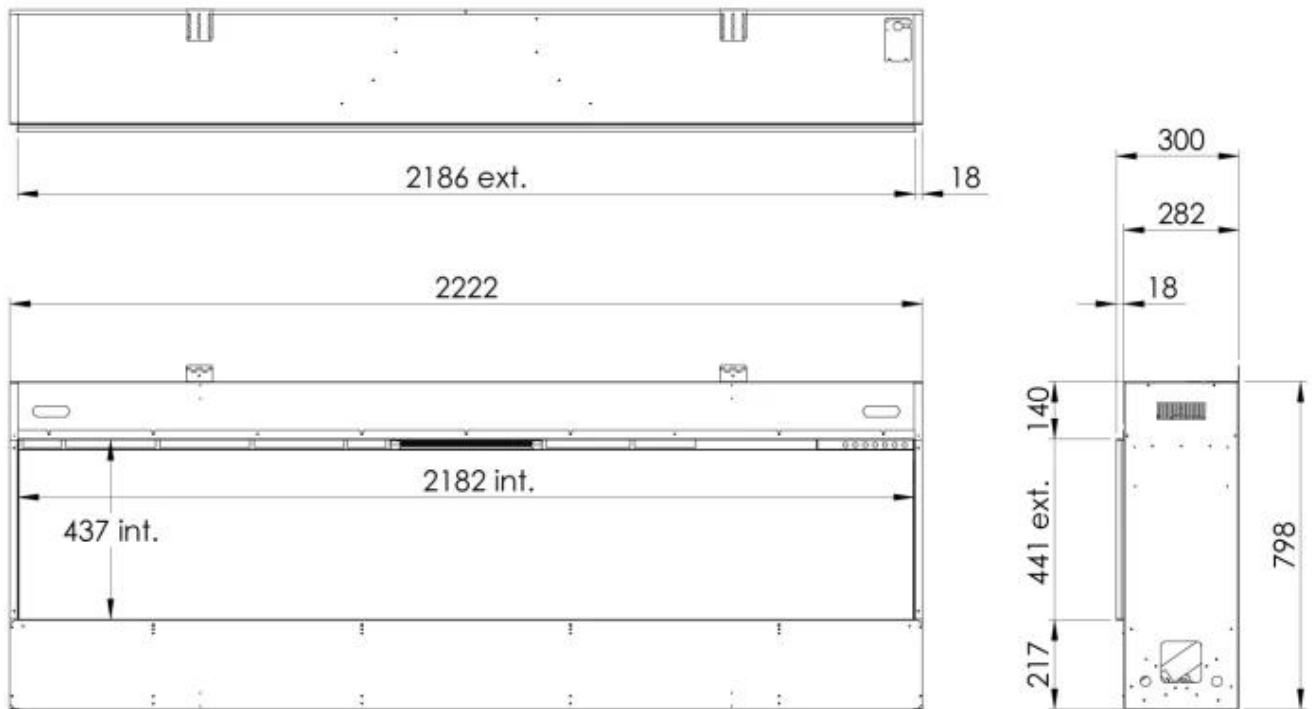

Type

Montering	1-sidig inbyggd Opti-myst-kamin
Producent	Faber Dimplex
Flammansikt	Front
Bruk	Inomhus
Garanti	2

Funktion

Material	Aluminium
Färg	Svart
Glas ingår	Ja
Glashöjd	43,7 cm
Glaslängd	218,4 cm

Storlek

Längd/bredd	222,2 cm
Höjd	79,7 cm
Djup	29,8 cm

Dimensional drawing e-SliM linear 2200/450 I