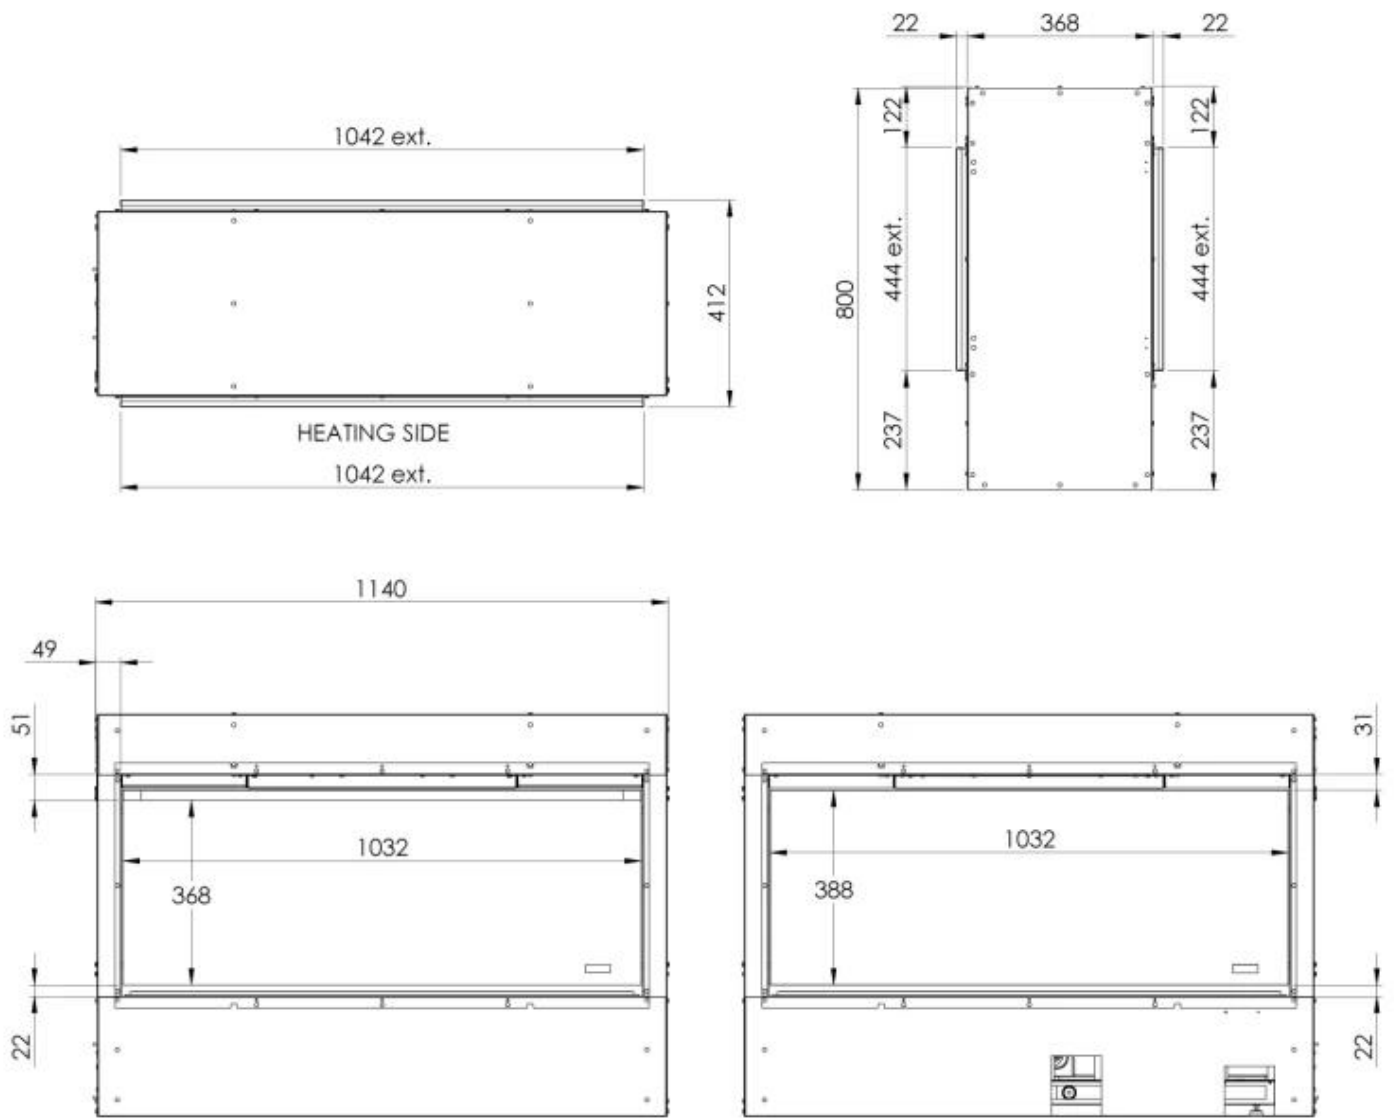

Funktion

Material	Aluminium
Färg	Svart
Glas ingår	Ja
Glashöjd	36,8 cm
Glaslängd	103,8 cm

Type

Montering	2-sidig inbyggd Opti-myst-kamin
Producent	Faber Dimplex
Bruk	Inomhus
Garanti	2

Storlek

Längd/bredd	113,4 cm
Höjd	80 cm
Djup	41,2 cm

Dimensional drawing e-BoX 1000/450 ST