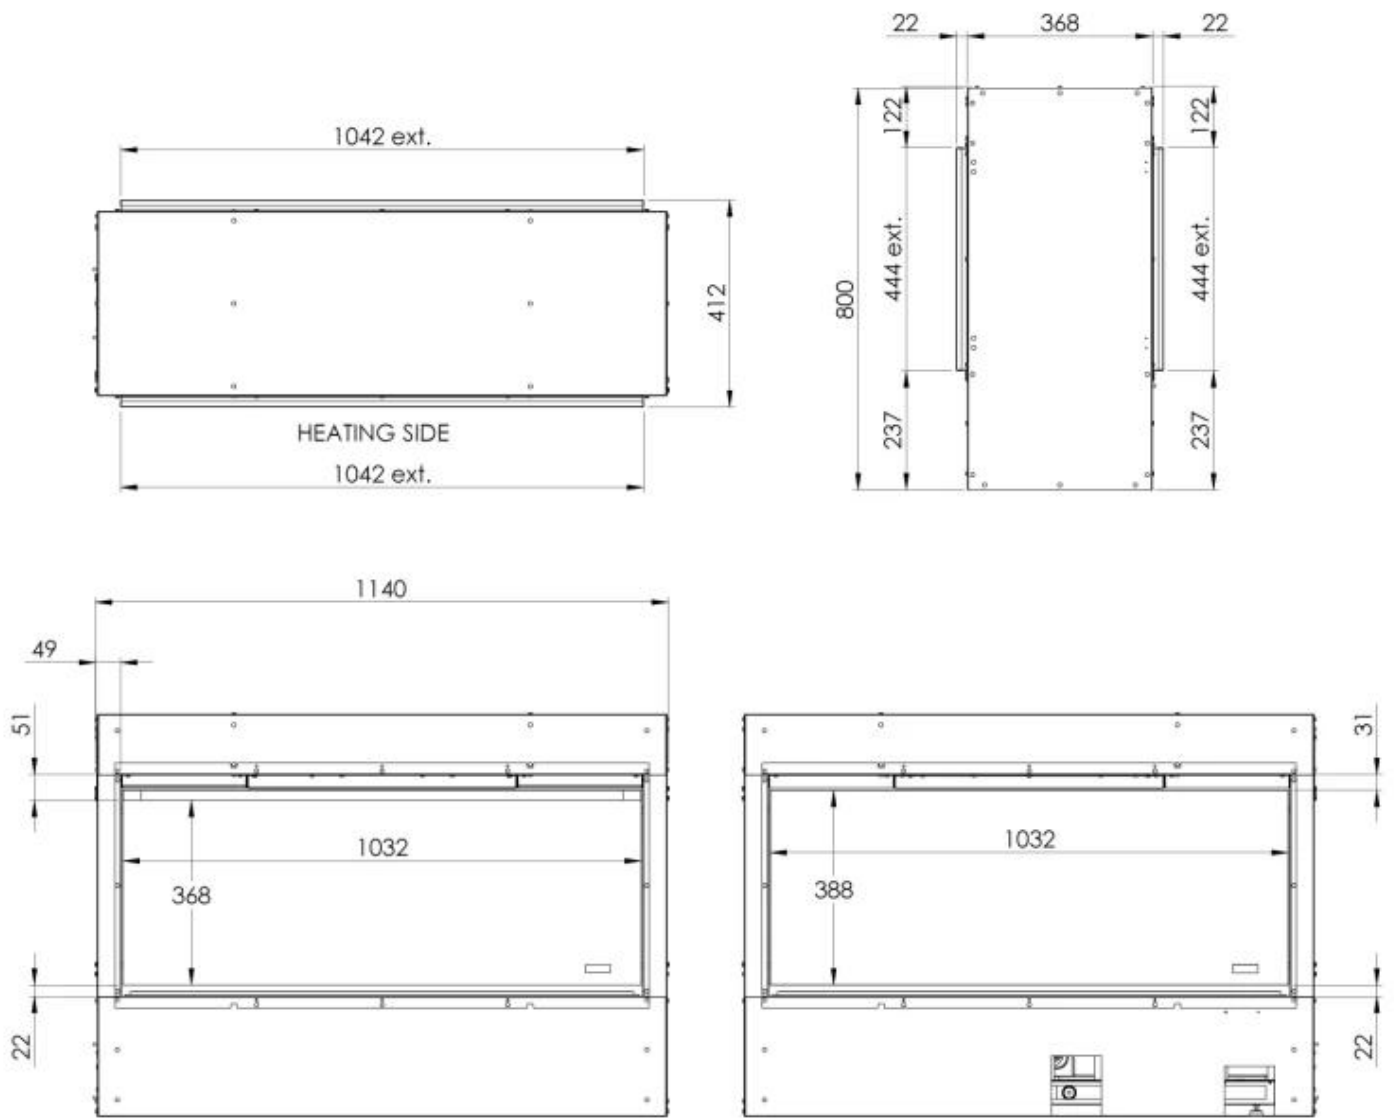

Funktion

Färg	Svart
Glas ingår	Ja

Funktion

Glashöjd	36,8 cm
Glaslängd	103,8 cm

Funktion

Material	Aluminium
----------	-----------

Funktioner

Bränsle	Elektricitet
Fjärrkontroll	Ja - medföljer
Kräver ström	230-240V
Rök/skorsten	Inte nödvändigt
Styrning	Automatisk
Typ av brännare	e-BoX burner
Värmeeffekt (Max)	1 kW

Funktioner

Värmeeffekt (Min.)	1 kW
--------------------	------

Storlek

Djup	41,2 cm
Höjd	80 cm
Längd/bredd	113,4 cm

Type

Bruk	Inomhus
Garanti	2 år
Montering	2-sidig inbyggd Opti-myst-kamin
Producent	Faber Dimplex

Dimensional drawing e-BoX 1000/450 ST