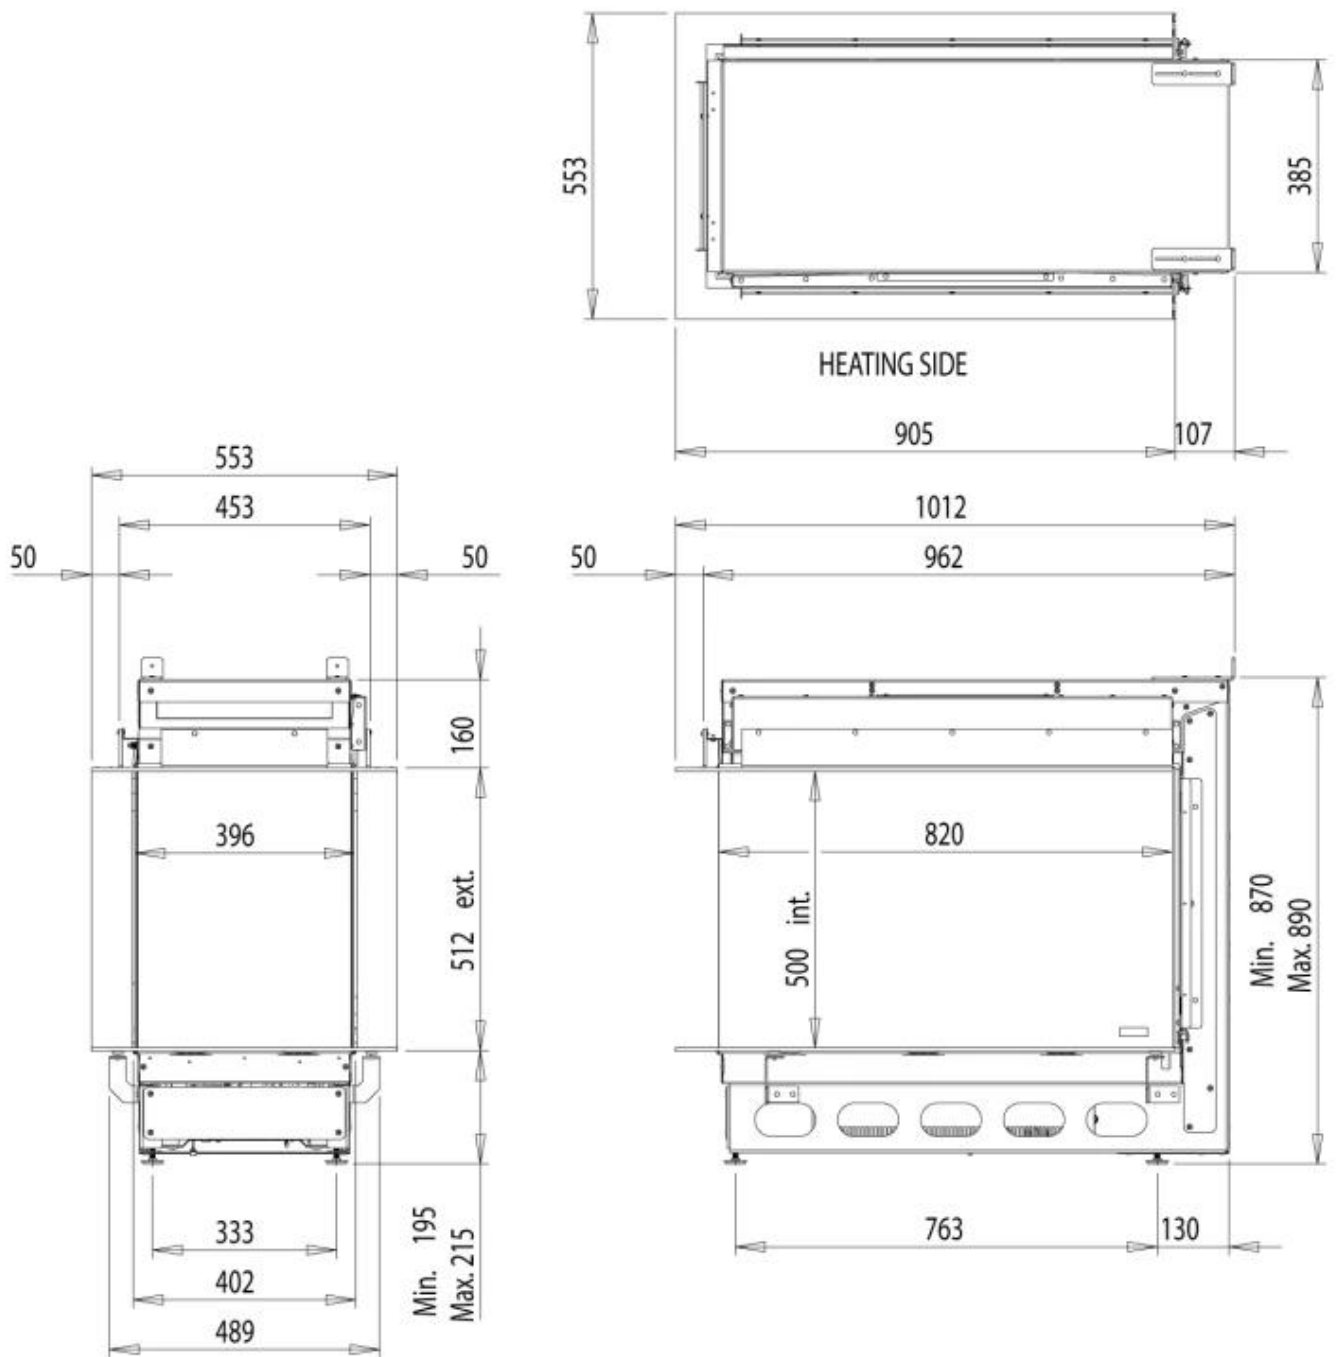

Funktion

Material	Aluminium
Färg	Svart
Glas ingår	Ja
Glashöjd	50 cm
Glaslängd	82,2 cm

Type

Montering	3-sidet Opti-myst indbyggningspejs
Producent	Faber Dimplex
Flammansikt	Tre sidor
Bruk	Inomhus
Garanti	2

Storlek

Längd/bredd	82,2 cm
Höjd	89 cm
Djup	55,3 cm

Dimensional Drawing e-Matrix heat 800x500 RD (MkII)