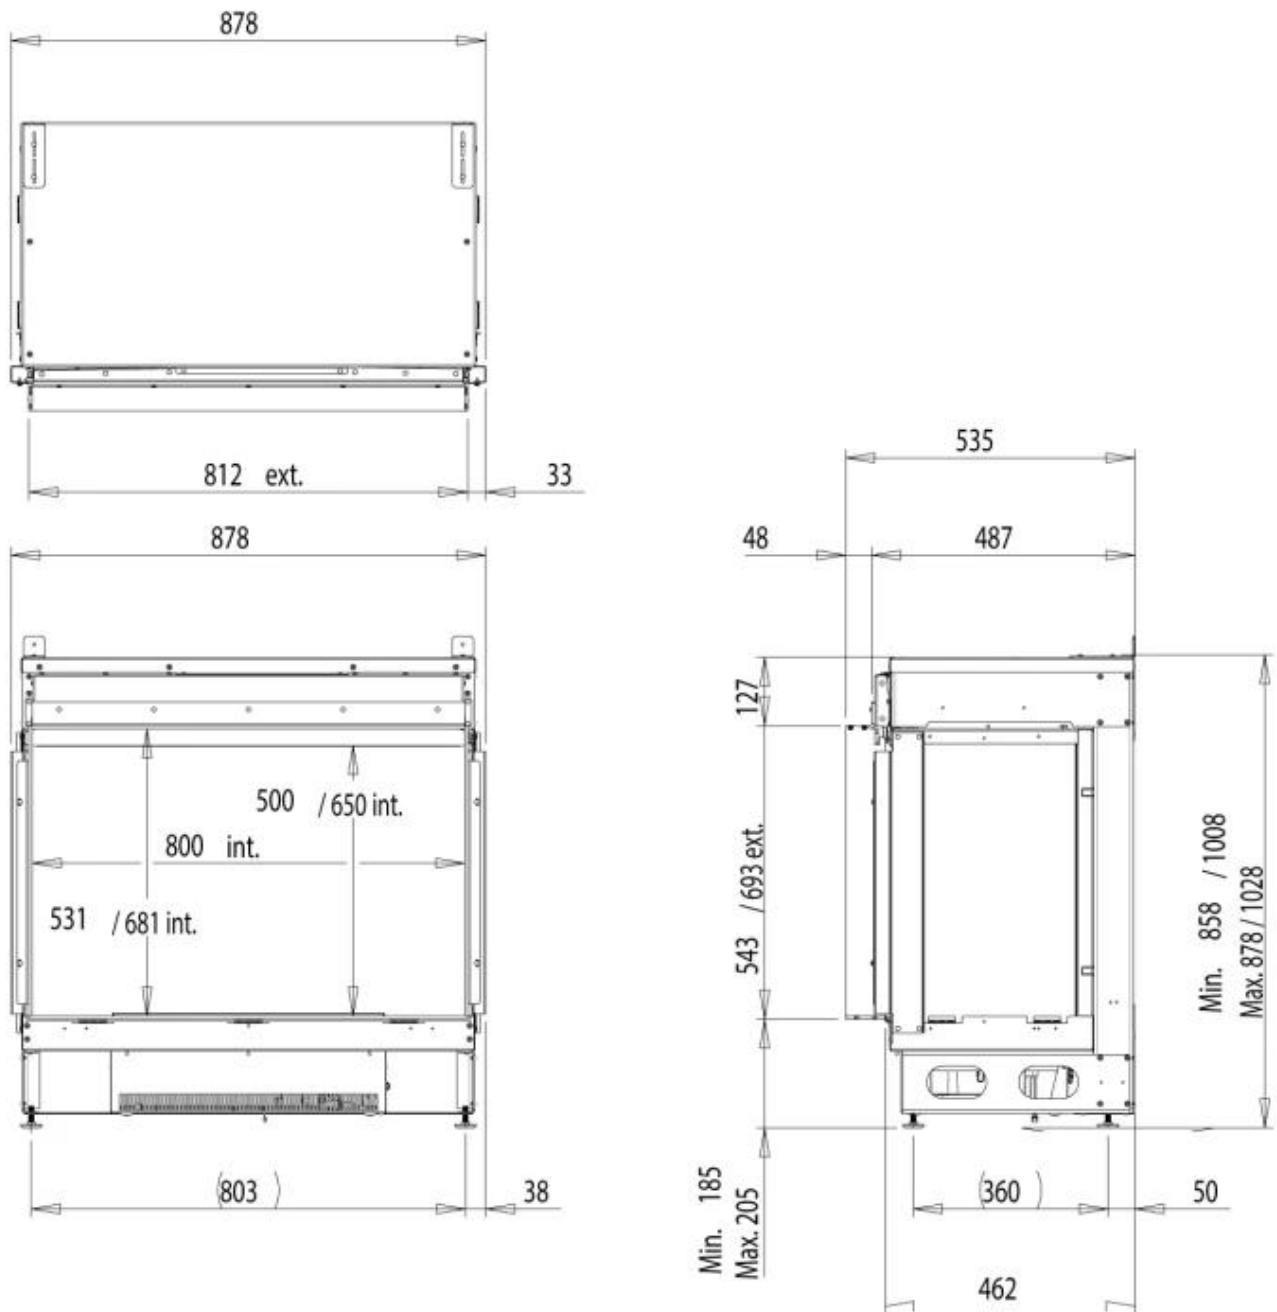

Funktion

Material	Aluminium
Färg	Svart
Glas ingår	Ja
Glashöjd	68,1 cm
Glaslängd	80 cm

Type

Montering	1-sidig inbyggd Opti-myst-kamin
Producent	Faber Dimplex
Flammansikt	Front
Bruk	Inomhus
Garanti	2

Storlek

Längd/bredd	87,8 cm
Höjd	102,8 cm
Djup	53,4 cm

Dimensional Drawing e-MatriX 800x500 I + 800/650 I (MKII)