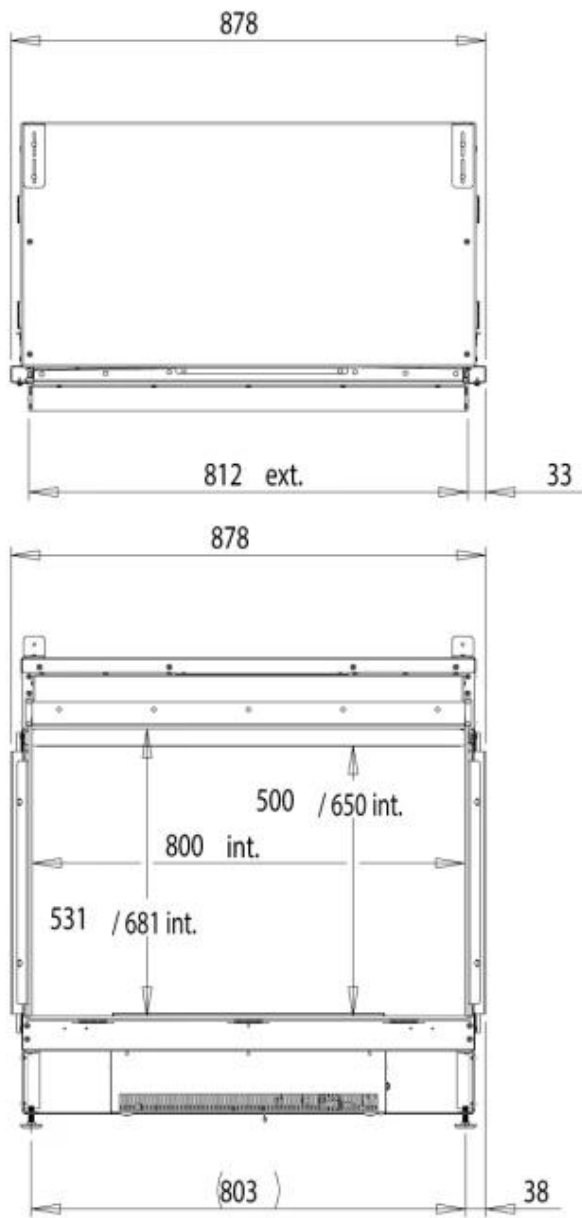

Mått och vikt

Längd/bredd	87,8 cm
Höjd	102,8 cm
Djup	53,4 cm

Tekniska specifikationer

Brännartyp	e-MatriX burner
Bränsle	Elektricitet
Värmeeffekt (Min.)	1 kW
Värmeeffekt (Max)	2 kW
Konsumtion	0,3 L/timmen

Material och utseende

Material	Aluminium
Färg	Svart
Flammsyn	Front
Glas ingår	Ja
Glashöjd	68,1 cm
Glaslängd	80 cm

Installationsdetaljer

Röckanal/Skorsten	Inte nödvändigt
Strömkrav	220-240V

Dimensional Drawing e-MatriX 800x500 I + 800/650 I (MKII)