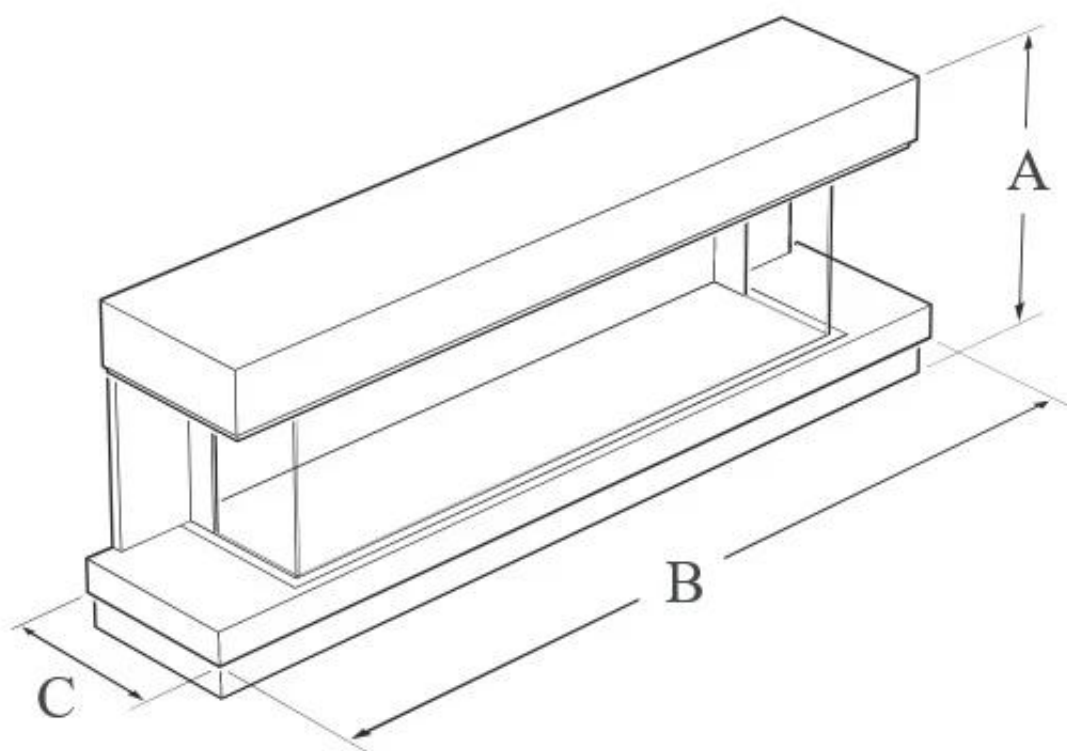

### Storlek

Djup	34,5 cm
Höjd	62,6 cm
Längd/bredd	174 cm

## WALL MOUNTED

A: 626 | B: 1740 | C: 345 (mm)