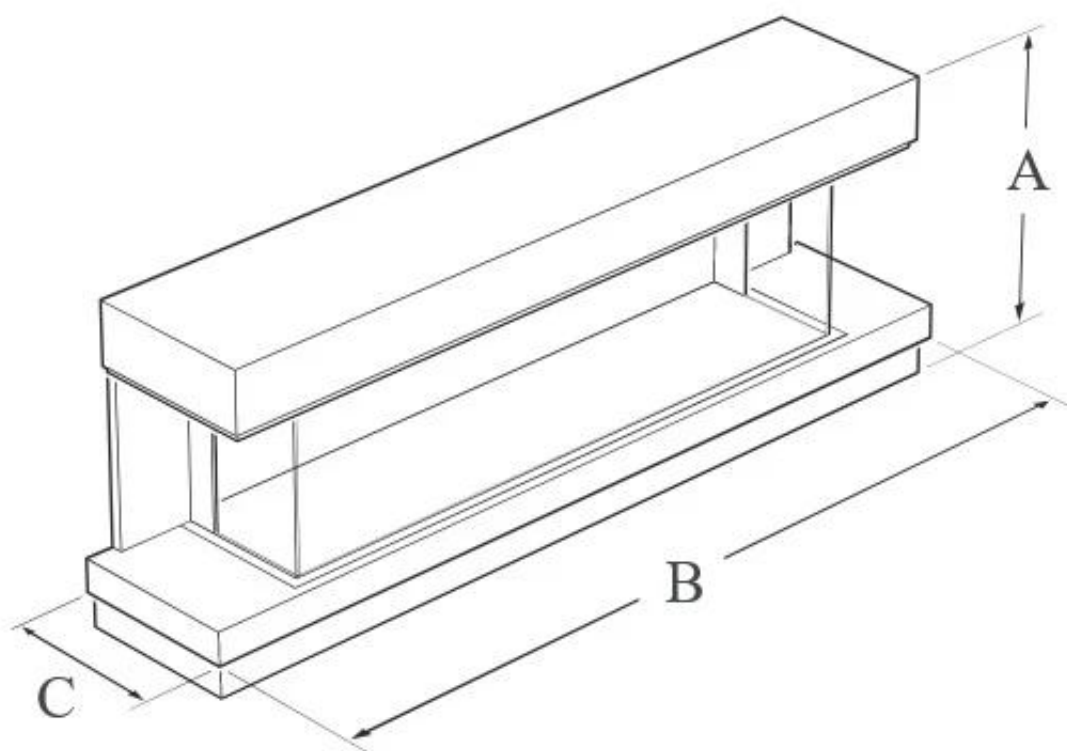

NO DEFAULT VALUE. KEY: TECHNICAL_SPECIFICATIONS - LANG: SV

Nyckelspecifikationer

Montering	Vägghängd elektrisk kamin
Märke	Flamerite Fires
Användning	Inomhus
Certifiering	CE
Garanti	2 År

Mått och vikt

Längd/bredd	174 cm
Höjd	62,6 cm
Djup	34,5 cm

Material och utseende

Färg	Vit
Flammsyn	Tre sidor
Dekoration	Ved
Glas ingår	Ja

Installationsdetaljer

Röckanal/Skorsten	Inte nödvändigt
Strömkrav	Ja

WALL MOUNTED

A: 626 | B: 1740 | C: 345 (mm)