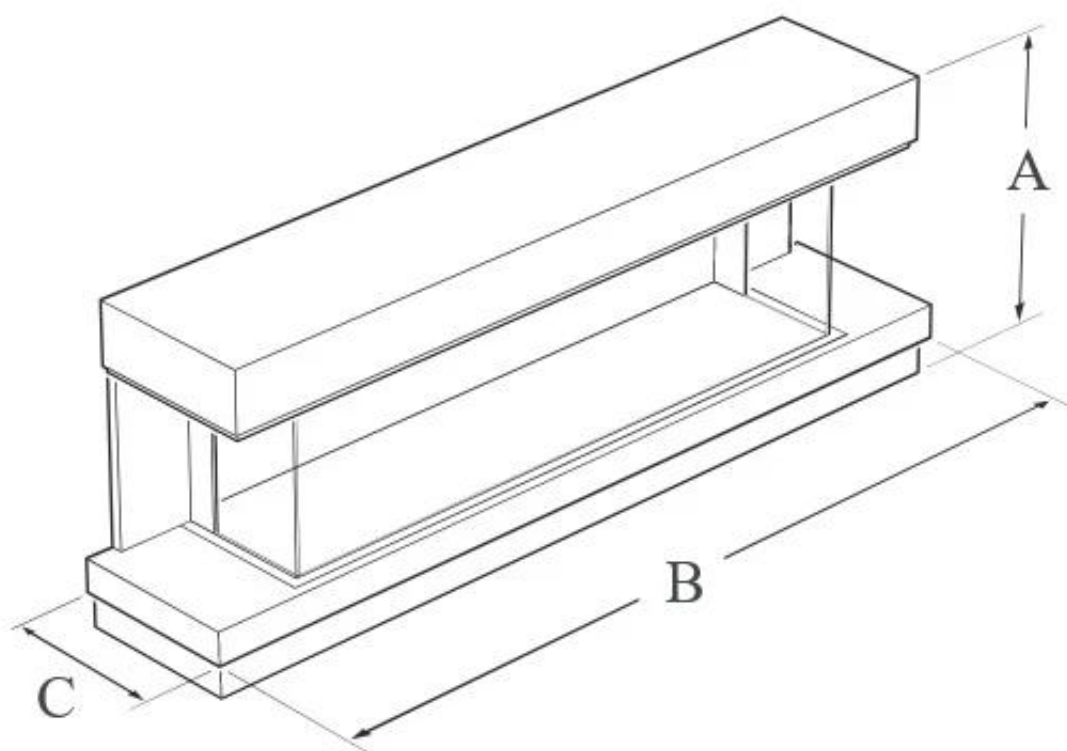

Typ

Montering	Vägghängd elektrisk kamin
Producent	Flamerite Fires
Flammansikt	Tre sidor
Certifiering	CE
Bruk	Inomhus
Garanti	2

Utseende

Färg	Vit
Dekoration	Ved
Glas ingår	Ja

Storlek

Längd/bredd	174 cm
Höjd	62,6 cm
Djup	34,5 cm

WALL MOUNTED

A: 626 | B: 1740 | C: 345 (mm)