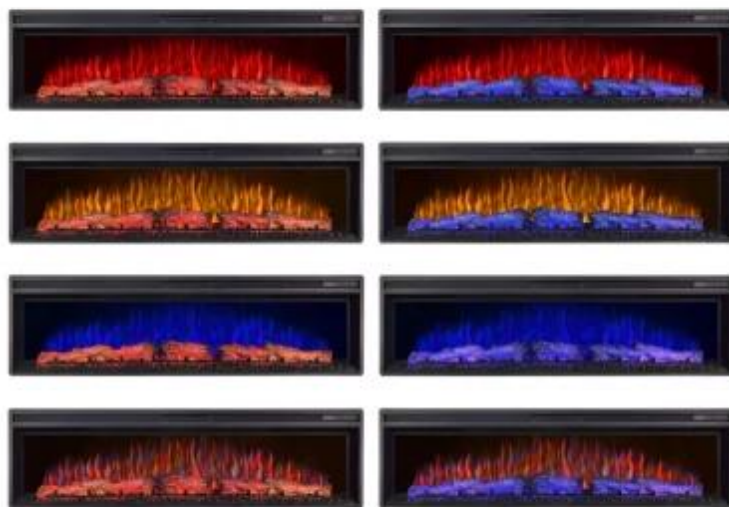

ARTIFLAME AF60

ELP-40-110

ArtiFlame AF60 Multicolour skapar en unik och atmosfärisk värme med levande färger, utrustad med modern energisnål LED-belysning.

NO DEFAULT VALUE. KEY: TECHNICAL_SPECIFICATIONS - LANG: SV

Funktion

	4
Bränsle	Elektricitet
Fjärrkontroll	Ja - medföljer
Kräver ström	Ja

Funktion

Ljud	Ja
Ljusstyrka	5

Funktion

Styrning	Fjärrkontroll
Styrning	Kontrollpanel

Funktion

Termostat	Ja

Funktion

Värmeeffekt (Max)	1,6 kW

Funktion

Värmeeffekt (Min.)	0 kW

Storlek

Djup	22,5 cm
Höjd	42,5 cm

Storlek

Kabellängd	150 cm

Storlek

Längd/bredd	155 cm
Vikt	30 kg